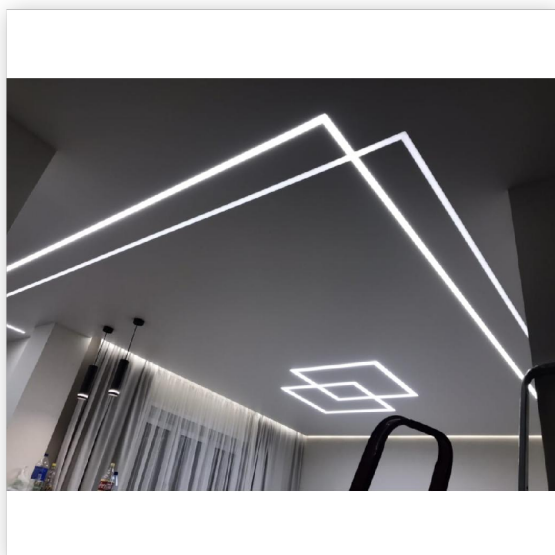

Светильник подвесной точечный DLR023 12W 4200K черный матовый Elektrostandard

Артикул DLR023 12W

В наличии **0 шт.**

Характеристики

Производитель	Elektrostandard
Мощность, W	12
Степень защиты, IP (Промышленные светильники)	IP20
Световой поток, Lm (Промышленные светильники)	560
Цветовая температура, K	4200
Напряжение, V (Промышленные светильники) ..	230
Индекс цветопередачи, RA	77
Температура эксплуатации, °C (Промышленные светильники)	от -10 до +40
Срок службы часов	50 000
Пульсация светового потока не более (Промышленные светильники)	5%
Класс защиты (Промышленные светильники)	1
Частота питающей сети, Hz (Промышленные светильники)	50
Количество светодиодов (Промышленные светильники)	24
Тип установки	Подвесной
Материал корпуса	Металл
Форма светильника	Круг
Цвет корпуса	Черный
Длина, мм	90
Ширина, мм	90
Высота, мм	300
Источник света	Встроенные светодиоды
Подсветка	Нет
Функции	Неповоротный

ELEKTROSTANDARD
RIGHT LIGHT