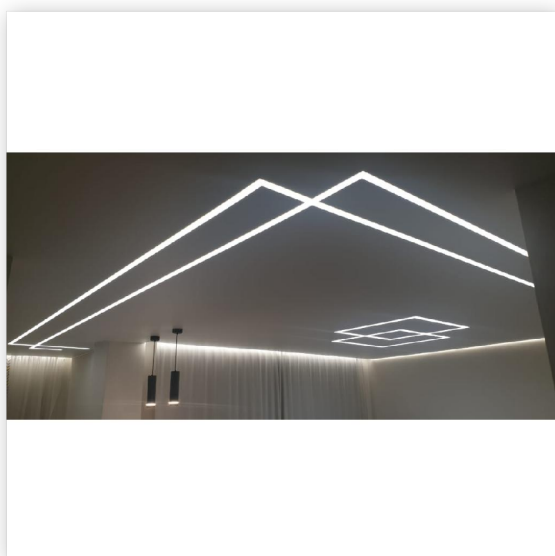

Светильник подвесной точечный DLR023 12W 4200K черный матовый Elektrostandard

Артикул DLR023 12W

В наличии **0 шт.**

Характеристики

Производитель	Elektrostandard
Мощность, W	12
Степень защиты, IP (Промышленные светильники)	IP20
Световой поток, Lm (Промышленные светильники)	560
Цветовая температура, K	4200
Напряжение, V (Промышленные светильники) ..	230
Индекс цветопередачи, RA	77
Температура эксплуатации, °C (Промышленные светильники)	от -10 до +40
Срок службы часов	50 000
Пульсация светового потока не более (Промышленные светильники)	5%
Класс защиты (Промышленные светильники)	1
Частота питающей сети, Hz (Промышленные светильники)	50
Количество светодиодов (Промышленные светильники)	24
Тип установки	Подвесной
Материал корпуса	Металл
Форма светильника	Круг
Цвет корпуса	Черный
Длина, мм	90
Ширина, мм	90
Высота, мм	300
Источник света	Встроенные светодиоды
Подсветка	Нет
Функции	Неповоротный