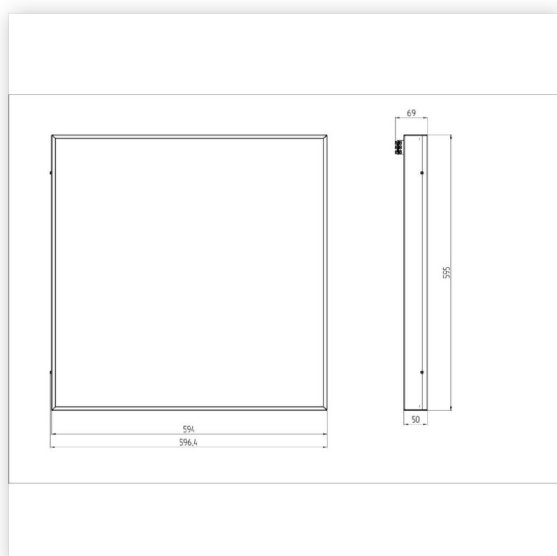

Светильник светодиодный ССВ 35- 4500-А-850-Д90 (35 Вт, 4500 Лм, 3,5 кг) Ферекс

Артикул ССВ 35-4500-А-850-Д90

В наличии	54 шт.
Склад Красноярск	3 шт.
Склад МО Одинцово	50 шт.
Склад МО Долгопрудный	1 шт.

Характеристики