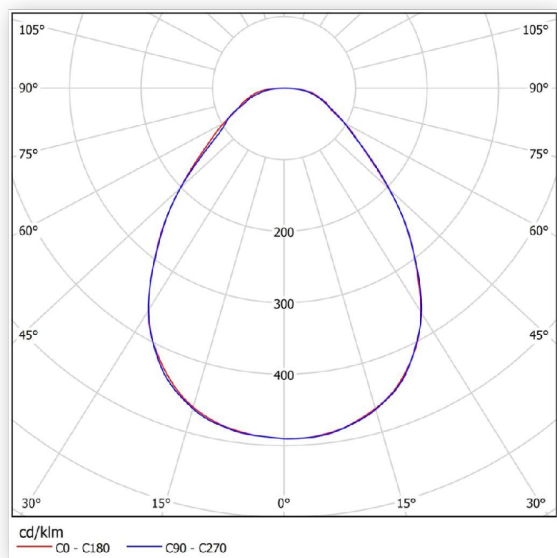

Светильник светодиодный ССВ 35- 4500-А-850-Д90 (35 Вт, 4500 Лм, 3,5 кг) Ферекс

Артикул ССВ 35-4500-А-850-Д90

В наличии	54 шт.
Склад Красноярск	3 шт.
Склад МО Одинцово	50 шт.
Склад МО Долгопрудный	1 шт.

Характеристики