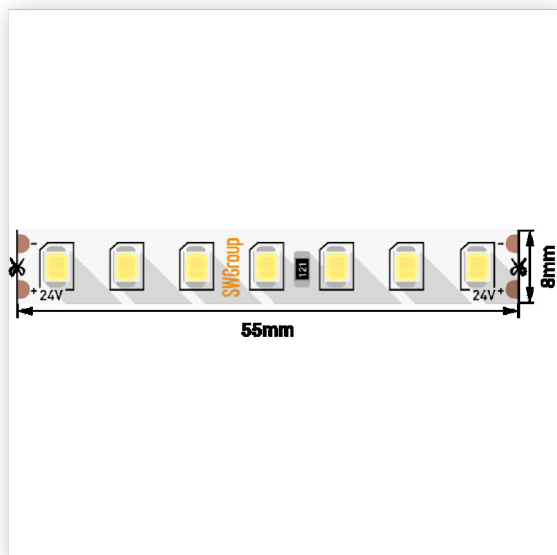

**Лента светодиодная ПРО**  
**SMD2835 126LED/м 13Вт/м**  
**24В IP20 Цвет:**  
**Нейтральный (1метр).**  
**SWG**

Артикул 00-00005853

**В наличии** **75 м.**  
 Склад Красноярск 65 м.  
 Склад Кемерово 10 м.

**Характеристики**

Производитель .....	SWG
Световой поток, Lm .....	1600
Напряжение, V .....	24
Угол освещения .....	120
Степень защиты, IP .....	20
Температура эксплуатации, °C .....	-20 - +40
Длина изделия, м .....	1
Цветовая температура, К .....	4000-4500
Цвет свечения .....	Нейтральный белый
Мощность, W .....	13
Кол-во светодиодов на метр .....	126