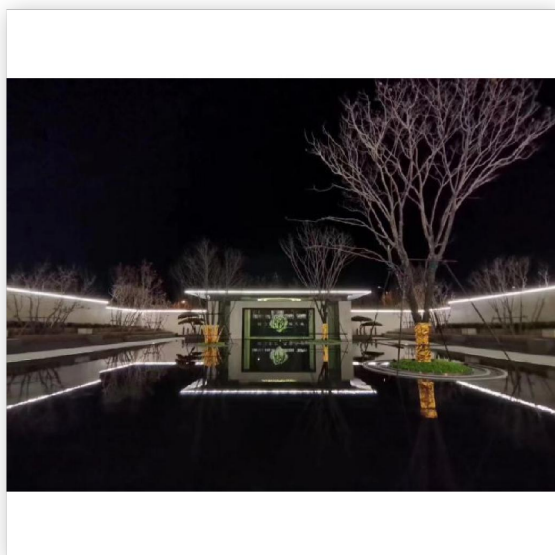

Светильник линейный архитектурный NH10 24В 10Вт Зелёный SMD2835 48Д IP65 1м Signimpress

Артикул NH10-24/10/Green

В наличии 3 шт.

Склад Красноярск 1 шт.

Склад МО Одинцово 1 шт.

Склад Новосибирск 1 шт.

Характеристики

Производитель	Signimpress
Мощность, W	10
Степень защиты, IP (Промышленные светильники)	65
Угол освещения (Промышленные светильники) .	120
Напряжение, V (Промышленные светильники) .	24
Температура эксплуатации, °C (Промышленные светильники)	-20 - +40
Срок службы часов	50000
Источник света	SMD5050
Материал корпуса	Алюминий
Длина, мм	1000
Ширина, мм	30
Высота, мм	18
Цвет корпуса	Серебро
Цвет свечения	Зелёный
Форма светильника	Прямоугольник