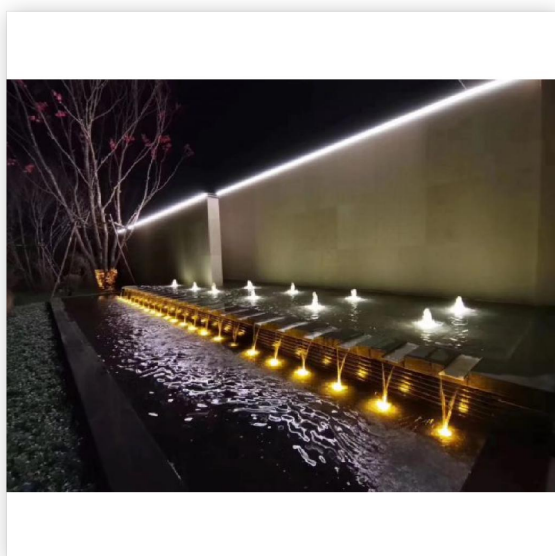

Светильник линейный архитектурный NH10 24В 10Вт Зелёный SMD2835 48Д IP65 1м Signimpress

Артикул NH10-24/10/Green

В наличии 3 шт.

Склад Красноярск 1 шт.

Склад МО Одинцово 1 шт.

Склад Новосибирск 1 шт.

Характеристики

Производитель	Signimpress
Мощность, W	10
Степень защиты, IP (Промышленные светильники)	65
Угол освещения (Промышленные светильники) .	120
Напряжение, V (Промышленные светильники) .	24
Температура эксплуатации, °C (Промышленные светильники)	-20 - +40
Срок службы часов	50000
Источник света	SMD5050
Материал корпуса	Алюминий
Длина, мм	1000
Ширина, мм	30
Высота, мм	18
Цвет корпуса	Серебро
Цвет свечения	Зелёный
Форма светильника	Прямоугольник