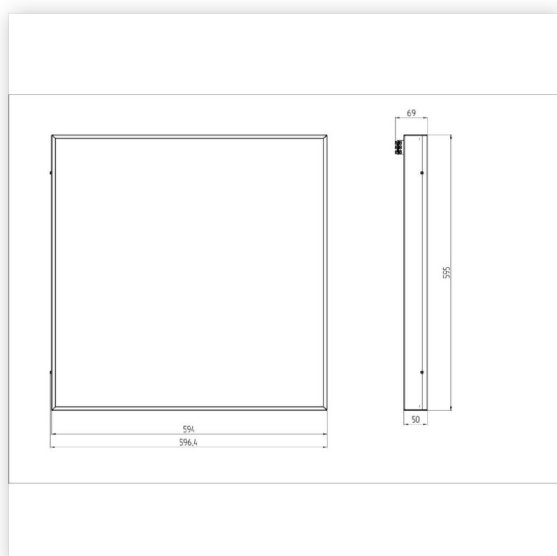

# Светильник светодиодный ССВ 35- 4500-А-850-Д90 (35 Вт, 4500 Лм, 3,5 кг) Ферекс

Артикул ССВ 35-4500-А-850-Д90

<b>В наличии</b>	<b>54 шт.</b>
Склад Красноярск	3 шт.
Склад МО Одинцово	50 шт.
Склад МО Долгопрудный	1 шт.