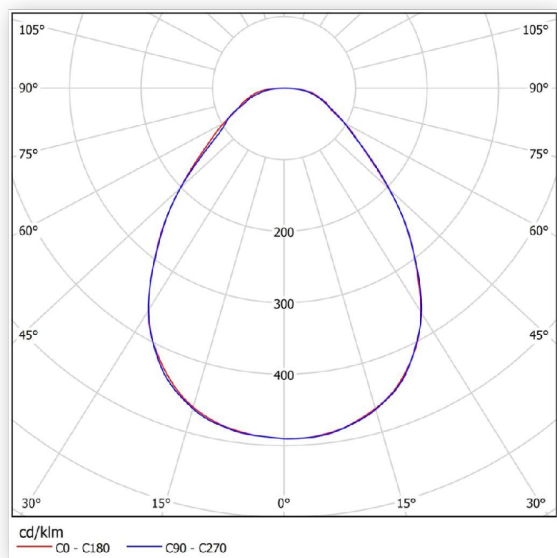

# Светильник светодиодный ССВ 35- 4500-А-850-Д90 (35 Вт, 4500 Лм, 3,5 кг) Ферекс

Артикул ССВ 35-4500-А-850-Д90

<b>В наличии</b>	<b>54 шт.</b>
Склад Красноярск	3 шт.
Склад МО Одинцово	50 шт.
Склад МО Долгопрудный	1 шт.