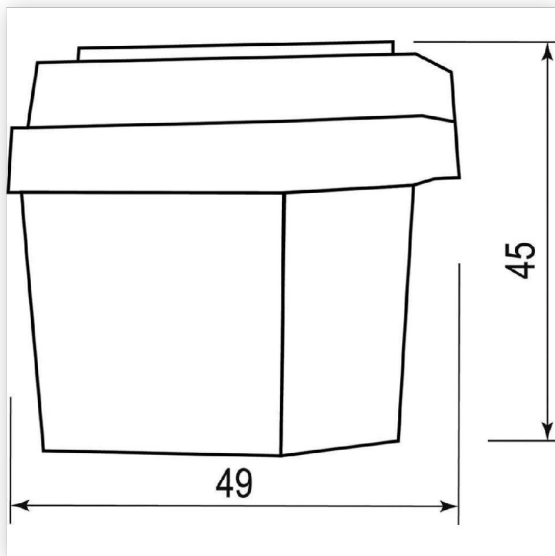

Датчик движения SEN25
230V 6A IP44
фотоэлемент, белый
Feron

Артикул 22055

В наличии **27 шт.**

Склад Красноярск 10 шт.

Склад Кемерово 16 шт.

Склад МО Одинцово 1 шт.

Характеристики

| | |
|--------------------------------|-----------|
| Производитель | Feron |
| Напряжение, V | 230 |
| Рабочая температура, °C | -40 - +40 |
| Тип крепления | накладной |
| Степень защиты, IP | 44 |
| Нагрузка, W | 6 |
| Климатическое исполнение | У2 |
| Длина, mm | 49 |
| Ширина, mm | 49 |
| Высота, mm | 45 |
| Освещенность, Lux | 5-15 |