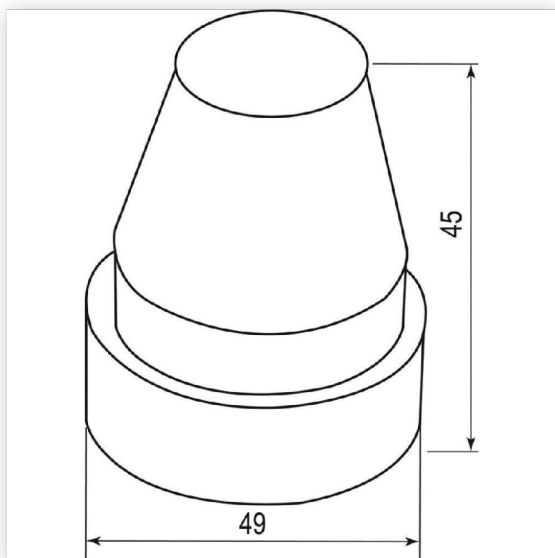

Датчик движения
SEN26/LXP02 230V 10A
IP44 фотоэлемент белый
Feron

Артикул 22008

В наличии **8 шт.**

Склад Красноярск 6 шт.

Склад Кемерово 1 шт.

Склад МО Одинцово 1 шт.

Характеристики

Производитель	Feron
Напряжение, V	230
Рабочая температура, °C	-40 - +40
Монтажная ширина	0,001
Степень защиты, IP	44
Нагрузка, W	10
Климатическое исполнение	У2
Длина, мм	63
Ширина, мм	63
Высота, мм	77