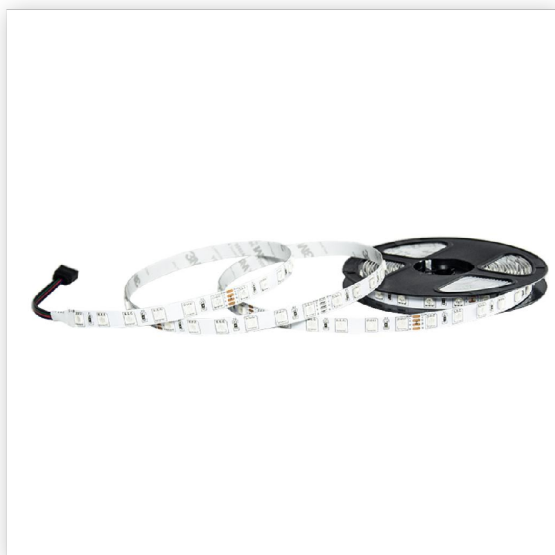

Лента светодиодная SMD5050 24В 60д/м 14,4Вт RGB IP20 SignImpress

Артикул SI-LS5050/24-60-RGB-IP20

В наличии 115 м.

Склад Красноярск 5 м.
Склад Кемерово 10 м.
Склад МО Одинцово 5 м.
Склад Новосибирск 40 м.
Склад МО 55 м.
Долгопрудный

Характеристики

Производитель SignImpress
Напряжение, V (Светодиодные ленты) 24
Степень защиты, IP (Светодиодные ленты) IP20
Температура эксплуатации, °С (Светодиодные ленты) от -25 до +50
Длина изделия, м 5
Цвет свечения (Светодиодные ленты) RGB
Мощность, W 14.4
Кол-во светодиодов на метр 60
Тип светодиода (Ленты светодиодные) SMD 5050
Ширина изделия, мм (Ленты светодиодные) 10
Кратность резки, LED 6
Подложка многослойная
Срок службы часов 30 000