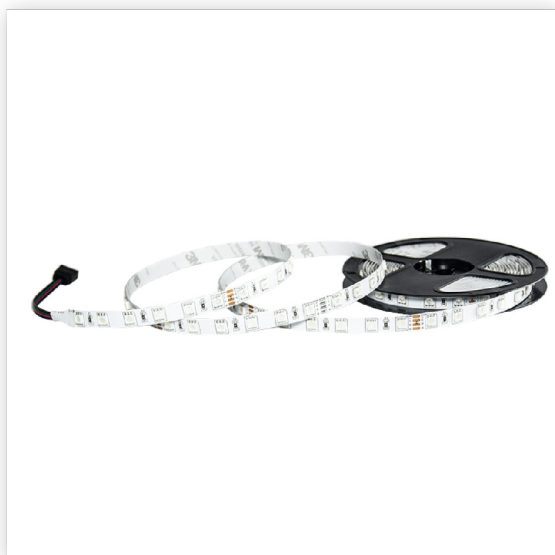

## Лента светодиодная SMD5050 24В 60д/м 14,4Вт RGB IP20 SignImpress

Артикул SI-LS5050/24-60-RGB-IP20

<b>В наличии</b>	<b>≥ 2000 м.</b>
Склад Красноярск	≥ 2000 м.
Склад Кемерово	210 м.
Склад МО Одинцово	170 м.
Склад МО Долгопрудный	30 м.
Склад Новосибирск	90 м.

### Характеристики

Производитель .....	SignImpress
Напряжение, V .....	24
Степень защиты, IP .....	IP20
Температура эксплуатации, °C .....	от -25 до +50
Длина изделия, м .....	5
Цвет свечения .....	RGB
Мощность, W .....	14.4
Кол-во светодиодов на метр .....	60
Тип светодиода .....	SMD 5050
Ширина изделия, мм .....	10
Кратность резки, LED .....	6
Подложка .....	многослойная
Срок службы часов .....	30 000