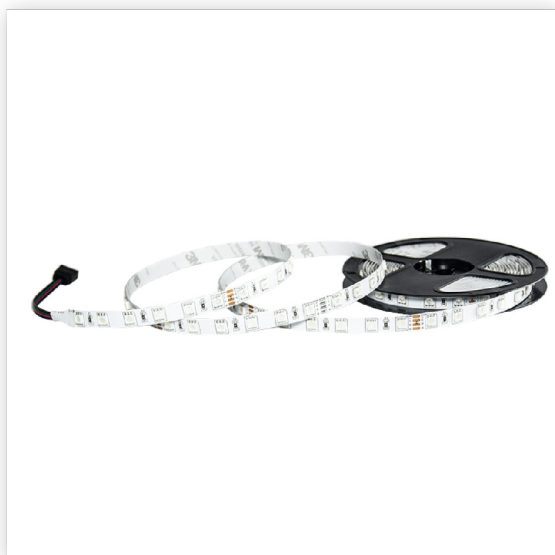

Лента светодиодная SMD5050 24В 60д/м 14,4Вт RGB IP20 SignImpress

Артикул SI-LS5050/24-60-RGB-IP20

В наличии	≥ 2000 м.
Склад Красноярск	≥ 2000 м.
Склад Кемерово	210 м.
Склад МО Одинцово	170 м.
Склад МО Долгопрудный	30 м.
Склад Новосибирск	90 м.

Характеристики

Производитель	SignImpress
Напряжение, V	24
Степень защиты, IP	IP20
Температура эксплуатации, °C	от -25 до +50
Длина изделия, м	5
Цвет свечения	RGB
Мощность, W	14.4
Кол-во светодиодов на метр	60
Тип светодиода	SMD 5050
Ширина изделия, мм	10
Кратность резки, LED	6
Подложка	многослойная
Срок службы часов	30 000