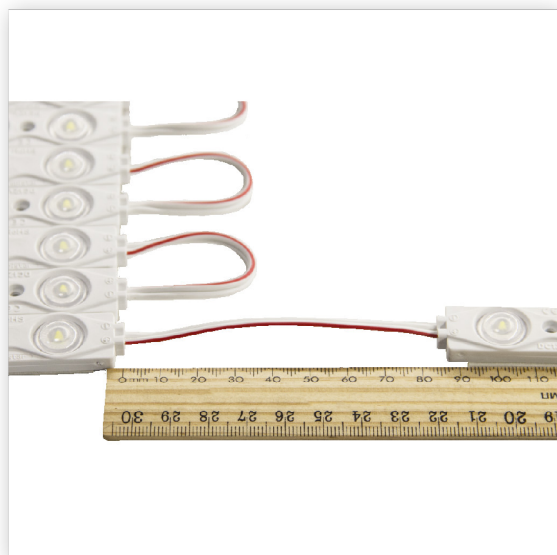

# Модуль светодиодный 3 SMD 2835 1,5Вт 125Лм 6000К-6500К (с линзой 160) 3М -1шт. SignImpress

Артикул 8218-3PW2835-125lm

|                   |                 |
|-------------------|-----------------|
| <b>В наличии</b>  | <b>2200 шт.</b> |
| Склад Красноярск  | 40 шт.          |
| Склад Кемерово    | 2060 шт.        |
| Склад Новосибирск | 100 шт.         |

## Характеристики

|                               |             |
|-------------------------------|-------------|
| Производитель .....           | SignImpress |
| Напряжение, V .....           | 12          |
| Мощность, W .....             | 1,5         |
| Количество светодиодов .....  | 3           |
| Длина провода, см .....       | 8,5         |
| Световой поток, Lm .....      | 125         |
| Цветовая температура, К ..... | 6000-6500   |
| Размер диода .....            | 2835        |
| Кол-во в связке, шт .....     | 20          |
| Гарантия .....                | 3 года      |