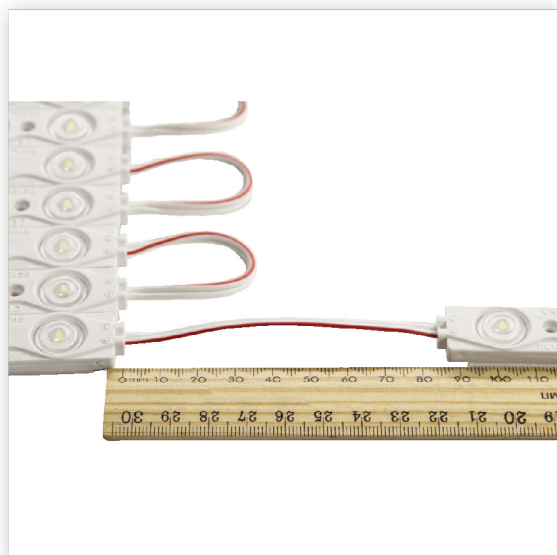

Модуль светодиодный 3 SMD 2835 1,5Вт 125Лм 6000К-6500К (с линзой 160) 3М -1шт. SignImpress

Артикул 8218-3PW2835-125lm

| | |
|-------------------|-----------------|
| В наличии | 1000 шт. |
| Склад Красноярск | 40 шт. |
| Склад Кемерово | 860 шт. |
| Склад Новосибирск | 100 шт. |

Характеристики

| | |
|-------------------------------|-------------|
| Производитель | SignImpress |
| Напряжение, V | 12 |
| Мощность, W | 1,5 |
| Количество светодиодов | 3 |
| Длина провода, см | 8,5 |
| Световой поток, Lm | 125 |
| Цветовая температура, К | 6000-6500 |
| Размер диода | 2835 |
| Кол-во в связке, шт | 20 |
| Гарантия | 3 года |