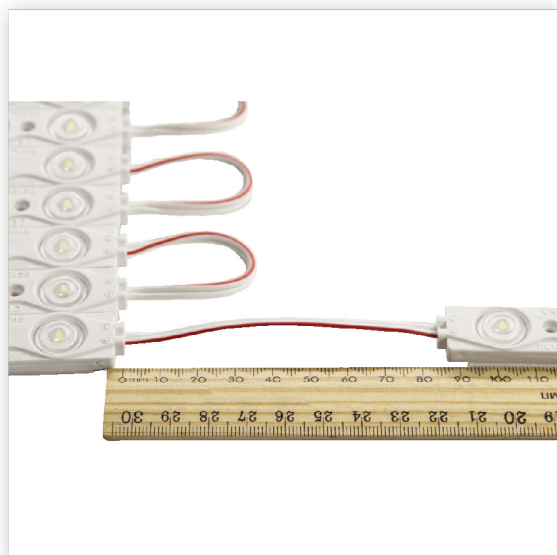

# Модуль светодиодный 3 SMD 2835 1,5Вт 125Лм 6000К-6500К (с линзой 160) 3М -1шт. SignImpress

Артикул 8218-3PW2835-125lm

<b>В наличии</b>	<b>1000 шт.</b>
Склад Красноярск	40 шт.
Склад Кемерово	860 шт.
Склад Новосибирск	100 шт.

## Характеристики

Производитель .....	SignImpress
Напряжение, V .....	12
Мощность, W .....	1,5
Количество светодиодов .....	3
Длина провода, см .....	8,5
Световой поток, Lm .....	125
Цветовая температура, К .....	6000-6500
Размер диода .....	2835
Кол-во в связке, шт .....	20
Гарантия .....	3 года