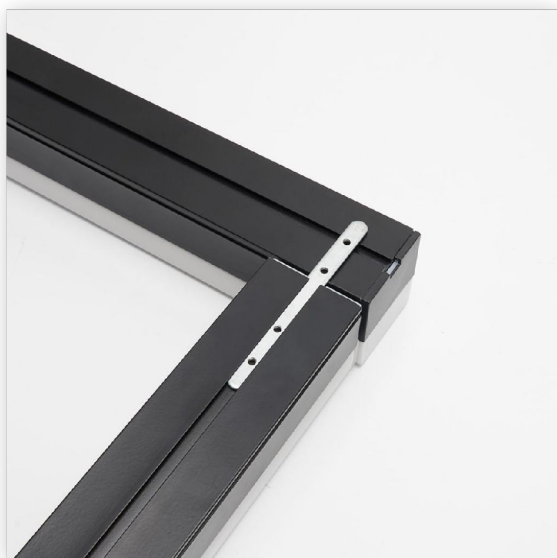

Светильник
светодиодный накладной
AL4020 24W 2400Lm
4000K, белый 1180*50
Feron

Артикул 41227

В наличии **7 шт.**

Склад Красноярск 1 шт.

Склад Новосибирск 6 шт.

Характеристики

Производитель	Feron
Мощность, W	24
Степень защиты, IP	20
Угол освещения	120
Световой поток, Lm	2400
Цветовая температура, K	4000
Напряжение, V (Административно офисное освещение)	220
Климатическое исполнение (Административно офисное освещение)	УХЛ4
Количество светодиодов	150
Пульсация светового потока не более	5%
Температура эксплуатации, °С (Административно офисное освещение)	-10 - +40
Тип установки	Накладной
Длина, mm	1180
Ширина, mm	55
Высота, mm	50
Цвет корпуса	Белый
Цвет свечения (Административное и коммерческое освещение)	Нейтральный белый
Тип оборудования (Административное и коммерческое освещение)	Светильник