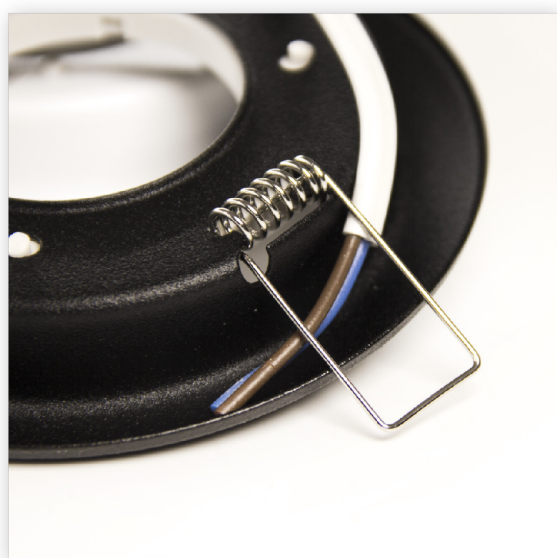

Светильник встраиваемый GX53 U чёрный (муар) (85шт в коробке) - 1 штука

Артикул GX53 U чёрный (муар)

В наличии	97 шт.
Склад Красноярск	54 шт.
Склад Новосибирск	43 шт.

Характеристики

Производитель	Светкомплект
Цоколь	GX53
Монтажное отверстие диаметр, мм	90
Степень защиты, IP	20
Диаметр, мм	106
Форма светильника	Круг
Цвет корпуса	Черный
Тип установки	Встраиваемый
Материал корпуса	Металл
Длина, мм	106
Высота, мм	38
Количество в коробке, шт	85
Источник света	Под лампу
Подсветка	Нет
Функции	Неповоротный