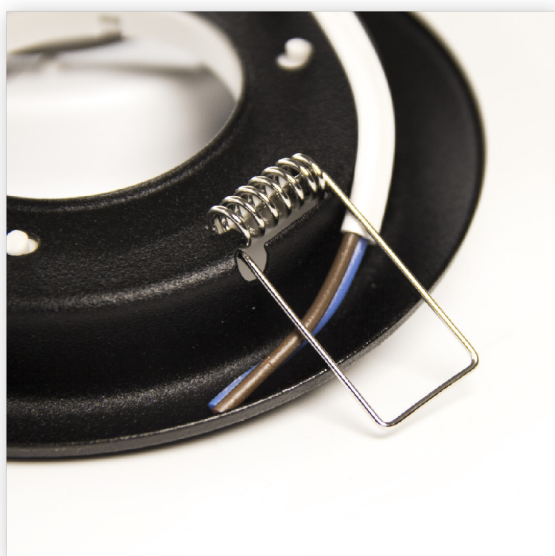

Светильник встраиваемый GX53 U чёрный (муар) (85шт в коробке) - 1 штука

Артикул GX53 U чёрный (муар)

В наличии	97 шт.
Склад Красноярск	54 шт.
Склад Новосибирск	43 шт.

Характеристики

Производитель	Светкомплект
Форма светильника	Круг
Цвет корпуса	Черный
Тип установки	Встраиваемый
Материал корпуса	Металл
Длина, мм	106
Высота, мм	38
Количество в коробке, шт	85
Источник света	Под лампу
Подсветка	Нет
Функции	Неповоротный
Цоколь	GX53
Монтажное отверстие диаметр, мм	90
Степень защиты, IP	20
Диаметр, мм	106