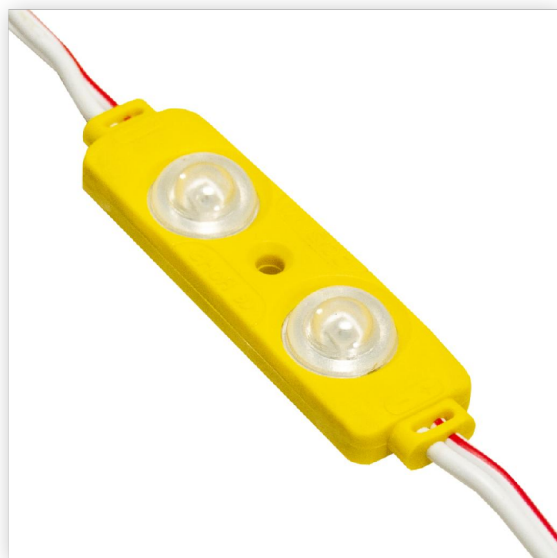

# Модуль светодиодный 2 SMD 2835 1Вт 70Лм Жёлтый (с линзой 160) 3М -1шт. SignImpress

Артикул 4513-2Y2835-70lm

<b>В наличии</b>	<b>4120 шт.</b>
Склад Красноярск	1960 шт.
Склад Кемерово	1760 шт.
Склад МО Одинцово	200 шт.
Склад Новосибирск	200 шт.

## Характеристики

Производитель .....	SignImpress
Цвет свечения .....	Желтый
Напряжение, V .....	12
Мощность, W .....	1
Тип светодиода .....	SMD2835
Угол рассеивания .....	160
Количество светодиодов .....	2
Длина провода, см .....	15
Световой поток, Lm .....	70
Размеры, см .....	45*13
Размер диоида .....	2835
Кол-во в связке, шт .....	20
Кол-во в упаковке, шт .....	200
Гарантия .....	3 года
Наличие линзы .....	да