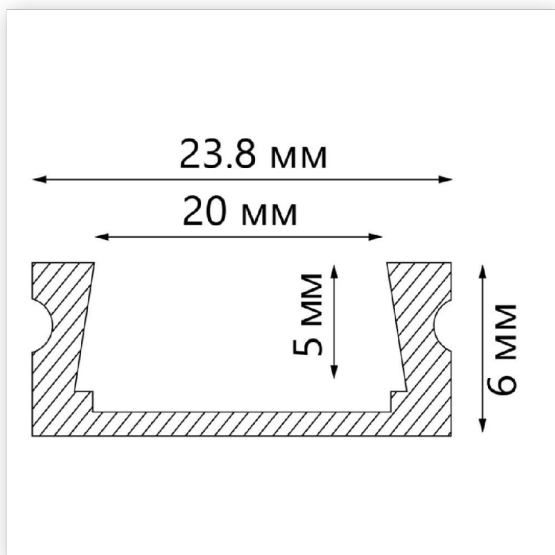

**Профиль "накладной широкий", серебро, САВ263 с матовым экраном, 2 заглушками, 4 крепежам, Feron**

Артикул 10277

**В наличии**            **89**  
шт.

Склад Красноярск    65 шт.  
Склад Кемерово    17 шт.  
Склад МО Одинцово   7 шт.

**Характеристики**

Производитель ..... Feron  
Ширина, мм ..... 24  
Высота, мм ..... 6  
Тип профиля ..... Накладной  
Цвет основной ..... серебро  
Длина, мм ..... 2000  
Вес, kg ..... 0.220