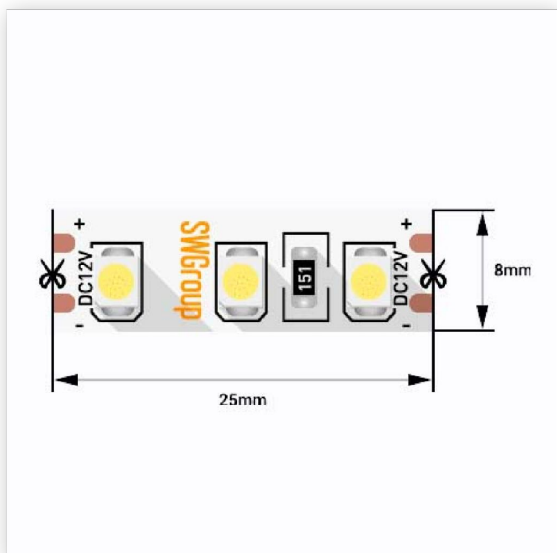

Лента светодиодная
стандарт SMD3528
120LED/м 9,6Вт/м 12В IP20
Цвет:Желтый (1метр) 3М
SWG

Артикул 00-00009246

В наличии **20 м.**

Склад Красноярск 20 м.

Характеристики

Производитель	SWG
Напряжение, V (Светодиодные ленты)	12
Угол освещения (Светодиодные ленты)	120
Степень защиты, IP (Светодиодные ленты)	20
Температура эксплуатации, °С (Светодиодные ленты)	от -20 до +40
Цвет свечения (Светодиодные ленты)	Желтый
Мощность, W	9.6
Кол-во светодиодов на метр	120
Тип светодиода (Ленты светодиодные)	SMD 3528
Номинальный ток, А (Ленты светодиодные)	0.8
Срок службы часов	10 000