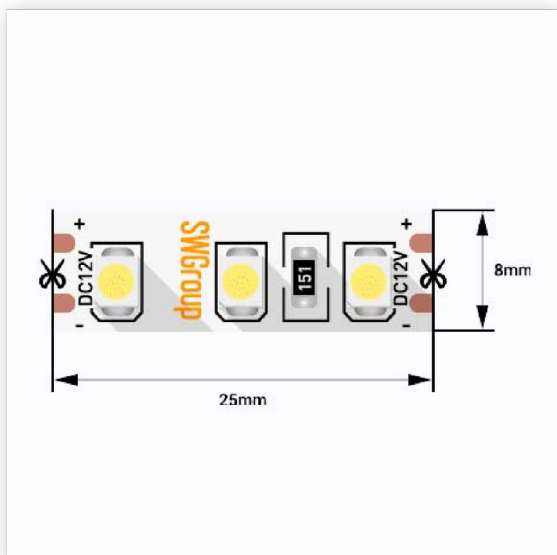

Лента светодиодная
стандарт SMD3528
120LED/м 9,6Вт/м 12В IP20
Цвет:Желтый (1метр) 3М
SWG

Артикул 00-00009246

В наличии **25 м.**

Склад Красноярск 25 м.

Характеристики

Производитель	SWG
Напряжение, V (Светодиодные ленты)	12
Угол освещения (Светодиодные ленты)	120
Степень защиты, IP (Светодиодные ленты)	20
Температура эксплуатации, °С (Светодиодные ленты)	от -20 до +40
Цвет свечения (Светодиодные ленты)	Желтый
Мощность, W	9.6
Кол-во светодиодов на метр	120
Тип светодиода (Ленты светодиодные)	SMD 3528
Номинальный ток, А (Ленты светодиодные)	0.8
Срок службы часов	10 000