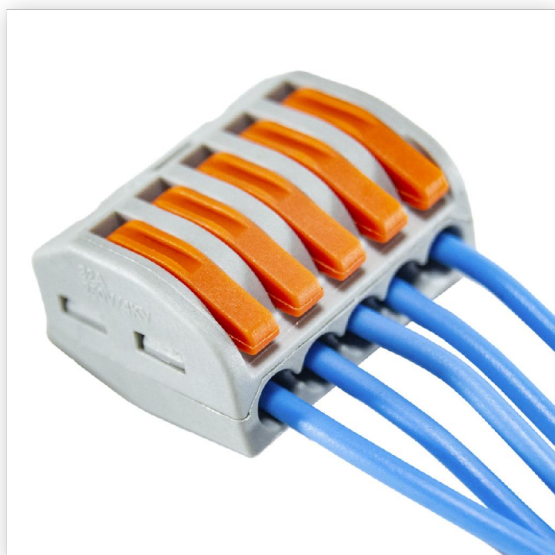

## Клемма соединительная с рычагами SI-TC5 5 входов - 1 шт. (50шт.) SignImpress

Артикул SI-TC5

<b>В наличии</b>	<b>12200 шт.</b>
Склад Красноярск	10500 шт.
Склад Кемерово	700 шт.
Склад МО Одинцово	900 шт.
Склад МО Долгопрудный	100 шт.

### Характеристики

Производитель .....	SignImpress
Высота, мм .....	14.51
Рабочая температура, °С .....	от +40 до +105
Материал корпуса .....	Пластик, никель, сталь
Цвет основной .....	Серый
Мак нагрузка, W .....	400
Номинальная сила тока, А .....	32
Контактное сопротивление, Ом .....	≤ 0.015
Изоляционное сопротивление, МОм .....	≥ 1000
Сечение одножильных проводников, мм <sup>2</sup> .....	0.5 - 2.5
Сечение многожильных проводников, мм <sup>2</sup> .....	0.5 - 4