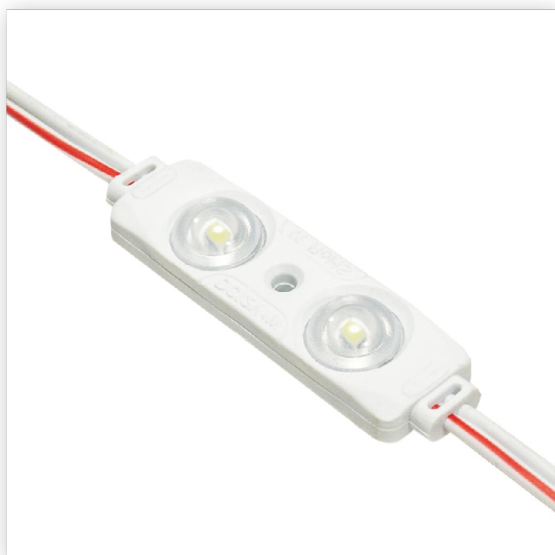

Модуль светодиодный 2 SMD 2835 1Вт 70Лм 10000- 15000К (с линзой 160) 3М -1шт. SignImpress

Артикул 4513-2CW2835-70lm

В наличии **48240**
шт.

Склад Красноярск 15480
шт.

Склад Кемерово 32760
шт.

Характеристики

Производитель	SignImpress
Цвет свечения	Холодный белый
Напряжение, V	12
Мощность, W	1
Тип светодиода	SMD2835
Угол рассеивания	160
Длина провода, см	15
Световой поток, Lm	70
Цветовая температура, К	10000-15000
Размеры, см	45*13
Размер диоида	2835
Кол-во в связке, шт	20
Кол-во в упаковке, шт	200
Гарантия	3 года
Наличие линзы	да