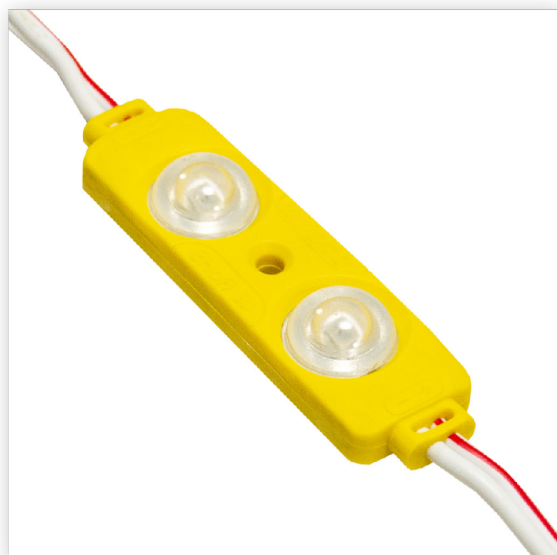

# Модуль светодиодный 2 SMD 2835 1Вт 70Лм Жёлтый (с линзой 160) 3М -1шт. SignImpress

Артикул 4513-2Y2835-70lm

<b>В наличии</b>	<b>2940 шт.</b>
Склад Красноярск	780 шт.
Склад Кемерово	1960 шт.
Склад Новосибирск	200 шт.

## Характеристики

Производитель .....	SignImpress
Цвет свечения .....	Желтый
Напряжение, V .....	12
Мощность, W .....	1
Тип светодиода .....	SMD2835
Угол рассеивания .....	160
Количество светодиодов .....	2
Длина провода, см .....	15
Световой поток, Lm .....	70
Размеры, см .....	45*13
Размер диода .....	2835
Кол-во в связке, шт .....	20
Кол-во в упаковке, шт .....	200
Гарантия .....	3 года
Наличие линзы .....	да