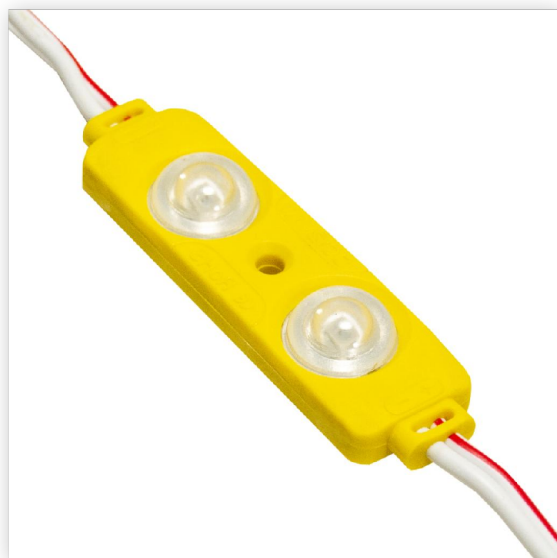

# Модуль светодиодный 2 SMD 2835 1Вт 70Лм Жёлтый (с линзой 160) 3М -1шт. SignImpress

Артикул 4513-2Y2835-70lm

**В наличии 4380 шт.**

Склад Красноярск 1920 шт.  
Склад Кемерово 2060 шт.  
Склад МО Одинцово 200 шт.  
Склад Новосибирск 200 шт.

## Характеристики

Производитель .....	SignImpress
Цвет свечения .....	Желтый
Напряжение, V .....	12
Мощность, W .....	1
Тип светодиода .....	SMD2835
Угол рассеивания .....	160
Количество светодиодов .....	2
Длина провода, см .....	15
Световой поток, Lm .....	70
Размеры, см .....	45*13
Размер диоида .....	2835
Кол-во в связке, шт .....	20
Кол-во в упаковке, шт .....	200
Гарантия .....	3 года
Наличие линзы .....	да