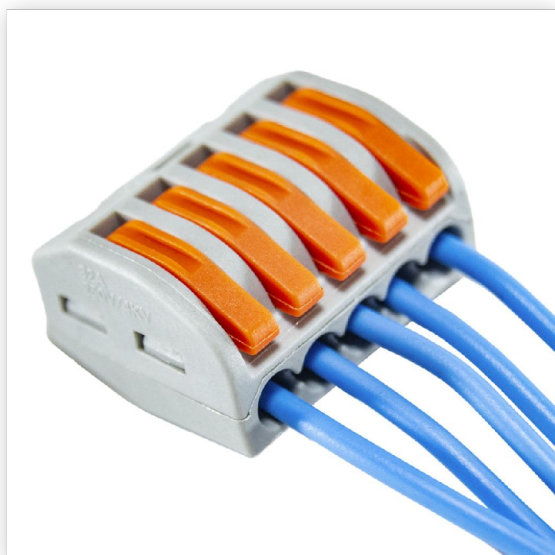

Клемма соединительная с рычагами SI-TC5 5 входов - 1 шт. (50шт.) SignImpress

Артикул SI-TC5

В наличии **2550**
шт.

Склад Красноярск 1250 шт.

Склад Кемерово 750 шт.

Склад МО Одинцово 450 шт.

Склад МО 100 шт.

Долгопрудный

Характеристики

Производитель	SignImpress
Высота, мм	14.51
Рабочая температура, °C	от +40 до +105
Материал корпуса	Пластик, никель, сталь
Цвет основной	Серый
Мак нагрузка, W	400
Номинальная сила тока, А	32
Контактное сопротивление, Ом	≤ 0.015
Изоляционное сопротивление, МОм	≥ 1000
Сечение одножильных проводников, мм ²	0.5 - 2.5
Сечение многожильных проводников, мм ²	0.5 - 4