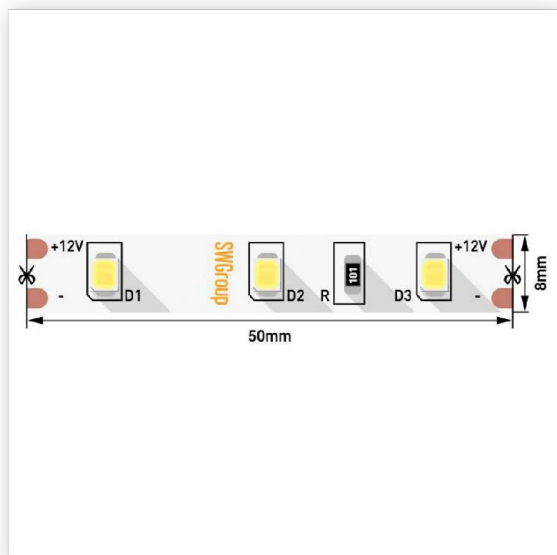

Лента светодиодная стандарт SMD2835 60LED/ м 6,3Вт/м 12В IP20 Цвет: Нейтральный белый, 3М SWG

Артикул 00-00009459

В наличии 5 м.

Склад МО Одинцово 5 м.

Характеристики

| | |
|---|-------------------|
| Производитель | SWG |
| Световой поток, Lm (Светодиодные ленты) | 550 |
| Напряжение, V (Светодиодные ленты) | 12 |
| Угол освещения (Светодиодные ленты) | 120 |
| Степень защиты, IP (Светодиодные ленты) | 20 |
| Температура эксплуатации, °C (Светодиодные ленты) | от -20 до +40 |
| Длина изделия, м | 5 |
| Цветовая температура, K | 4000-4500 |
| Цвет свечения (Светодиодные ленты) | Нейтральный белый |
| Мощность, W | 6.3 |
| Кол-во светодиодов на метр | 60 |
| Тип светодиода (Ленты светодиодные) | SMD 2835 |
| Номинальный ток, A (Ленты светодиодные) | 0.53 |
| Срок службы часов | 10 000 |