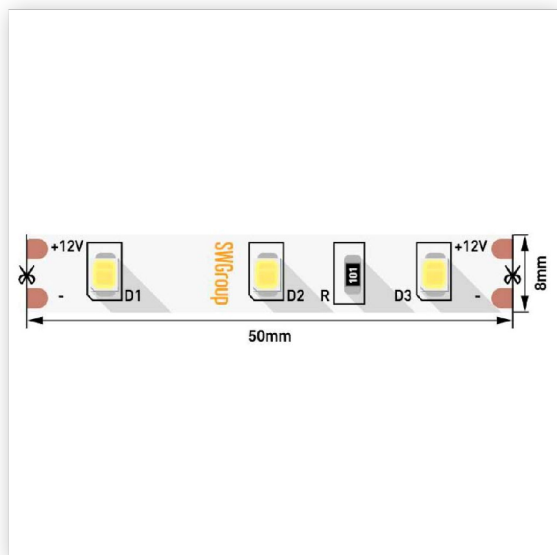

**Лента светодиодная**  
**стандарт SMD2835 60LED/**  
**м 6,3Вт/м 12В IP20 Цвет:**  
**Нейтральный белый, 3М**  
**SWG (распродажа).**

Артикул 00-00009459

**В наличии** 5 м.  
 Склад Красноярск 5 м.

**Характеристики**

Производитель .....	SWG
Световой поток, Lm .....	550
Напряжение, V .....	12
Угол освещения .....	120
Степень защиты, IP .....	20
Температура эксплуатации, °C .....	от -20 до +40
Длина изделия, м .....	5
Цветовая температура, К .....	4000-4500
Цвет свечения .....	Нейтральный белый
Мощность, W .....	6.3
Кол-во светодиодов на метр .....	60
Тип светодиода .....	SMD 2835
Номинальный ток, А .....	0.53
Срок службы часов .....	10 000