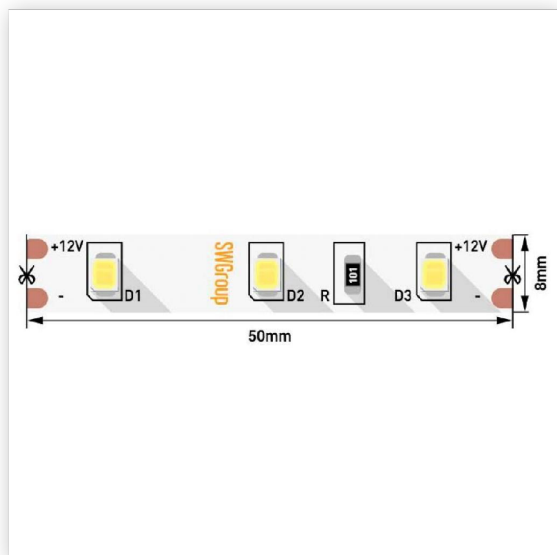

# Лента светодиодная стандарт SMD2835 60LED/ м 6,3Вт/м 12В IP20 Цвет: Нейтральный белый, 3М SWG

Артикул 00-00009459

**В наличии**            **5 м.**

Склад МО Одинцово    5 м.

## Характеристики

Производитель .....	SWG
Световой поток, Lm (Светодиодные ленты) ....	550
Напряжение, V (Светодиодные ленты) .....	12
Угол освещения (Светодиодные ленты) .....	120
Степень защиты, IP (Светодиодные ленты) ....	20
Температура эксплуатации, °С (Светодиодные	
ленты) .....	от -20 до +40
Длина изделия, м .....	5
Цветовая температура, К .....	4000-4500
Цвет свечения (Светодиодные ленты) .....	Нейтральный белый
Мощность, W .....	6.3
Кол-во светодиодов на метр .....	60
Тип светодиода (Ленты светодиодные) .....	SMD 2835
Номинальный ток, А (Ленты светодиодные) .....	0.53
Срок службы часов .....	10 000