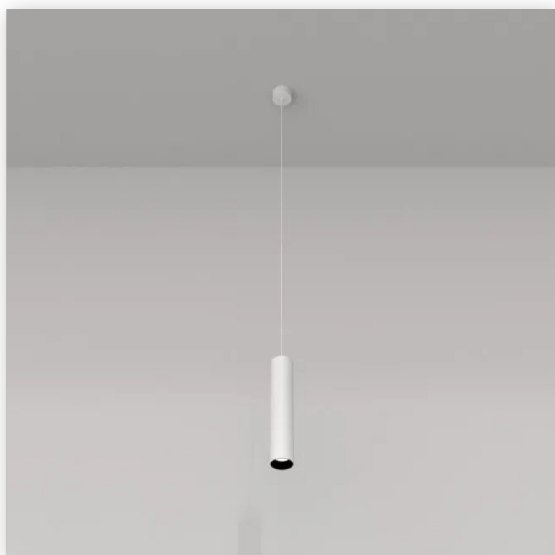

Подвесной светильник Focus GU10 1x10Вт Белый Maytoni

Артикул P075PL-01W

В наличии

0 шт.

Характеристики

Производитель	Maytoni
Форма светильника	Круг
Цвет корпуса	Белый
Материал корпуса	Алюминий
Высота, мм	300
Вес с учетом упаковки, г	380
Ширина упаковки, мм	65
Высота упаковки, мм	65
Класс защиты	1
Глубина упаковки, мм	395
Внешний диаметр, мм	60
Мощность, W	50
Цоколь	GU10
Напряжение, V	220-240
Степень защиты, IP	20

MAYTONI
DECORATIVE LIGHTING