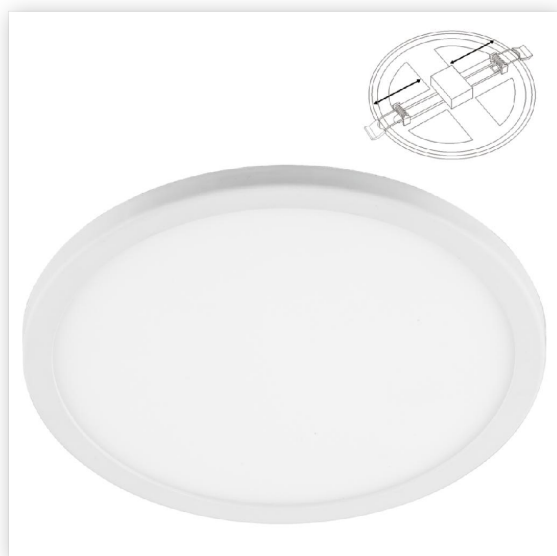

Светильник
светодиодный
регулируемый (до 160мм).
14W, 2700K, 1120L AL508
Feron

Артикул 41566

В наличии   20 шт.

Склад Красноярск   2 шт.

Склад МО Одинцово   18 шт.

Характеристики