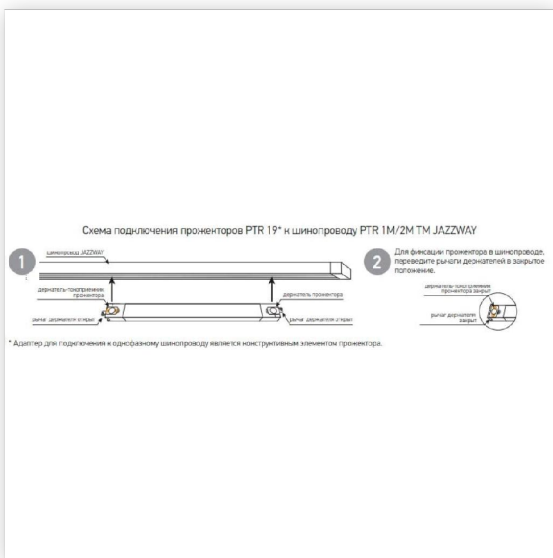

# Прожектор трековый PTR 1935 35w 3000K 120° BL(чёрный) 600мм IP40 Jazzway

Артикул 5035270

**В наличии**            **1 шт.**

Склад Новосибирск    1 шт.

## Характеристики

Производитель .....	Jazzway
Мощность, W .....	35
Степень защиты, IP (Промышленные светильники) .....	IP40
Световой поток, Lm (Промышленные светильники) .....	2500
Цветовая температура, K .....	3000
Угол освещения (Промышленные светильники) ..	120
Напряжение, V (Промышленные светильники) ..	220-240
Индекс цветопередачи, RA .....	80
Температура эксплуатации, °C	
(Промышленные светильники) .....	от +1 до +55
Срок службы часов .....	30 000
Пульсация светового потока не более	
(Промышленные светильники) .....	5%
Коэффициент мощности не менее, cos phi .....	0.6
Климатическое исполнение (Промышленные светильники) .....	УХЛ4
Класс защиты (Промышленные светильники) .....	2
Частота питающей сети, Hz (Промышленные светильники) .....	50-60
Материал рассеивателя .....	Опаловый поликарбонат
Источник света .....	SMD3030
Тип установки .....	Однофазный
Материал корпуса .....	Алюминий
Масса светильника не более, kg	
(Промышленные светильники) .....	0.39
Длина, mm .....	607
Ширина, mm .....	35
Высота, mm .....	32
Цвет корпуса .....	Черный
Форма светильника .....	Прямоугольник