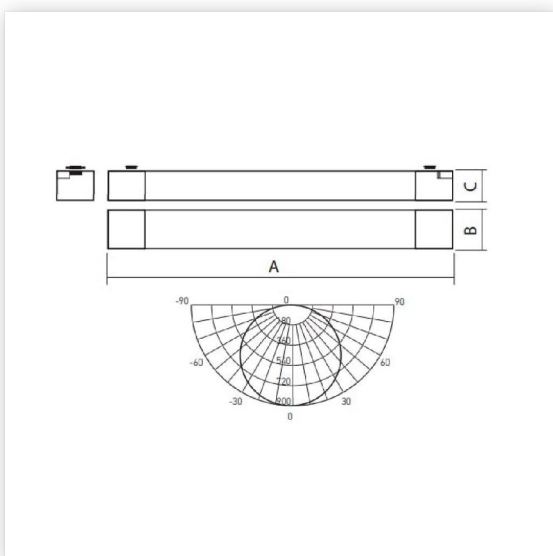

Производитель	Jazzway
Мощность, W	35
Степень защиты, IP (Промышленные светильники)	IP40
Световой поток, Lm (Промышленные светильники)	2500
Цветовая температура, K	3000
Угол освещения (Промышленные светильники) ..	120
Напряжение, V (Промышленные светильники) ..	220-240
Индекс цветопередачи, RA	80
Температура эксплуатации, °C	
(Промышленные светильники)	от +1 до +55
Срок службы часов	30 000
Пульсация светового потока не более	
(Промышленные светильники)	5%
Коэффициент мощности не менее, cos phi	0.6
Климатическое исполнение (Промышленные светильники)	УХЛ4
Класс защиты (Промышленные светильники)	2
Частота питающей сети, Hz (Промышленные светильники)	50-60
Материал рассеивателя	Опаловый поликарбонат
Источник света	SMD3030
Тип установки	Однофазный
Материал корпуса	Алюминий
Масса светильника не более, kg	
(Промышленные светильники)	0.39
Длина, mm	607
Ширина, mm	35
Высота, mm	32
Цвет корпуса	Черный
Форма светильника	Прямоугольник