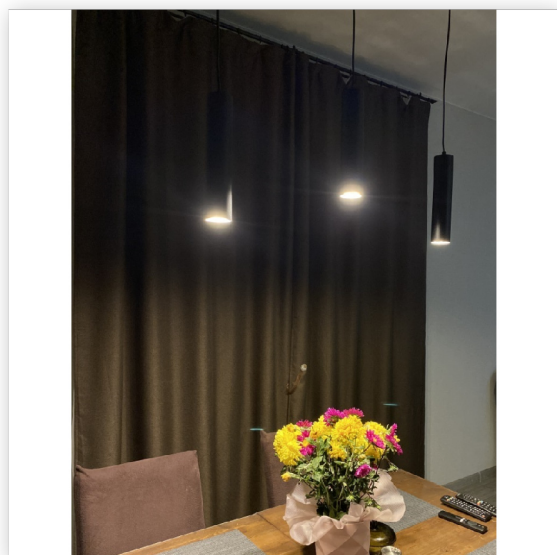

### Характеристики

Производитель .....	Светкомплект
Форма светильника .....	Цилиндр
Цвет корпуса .....	Белый
Тип установки .....	Подвесной
Материал корпуса .....	Металл
Длина, мм .....	55
Высота, мм .....	250
Источник света .....	сменная лампа
Подсветка .....	Нет
Функции .....	Неповоротный
Мощность, W .....	20
Цоколь .....	GU10
Степень защиты, IP .....	20