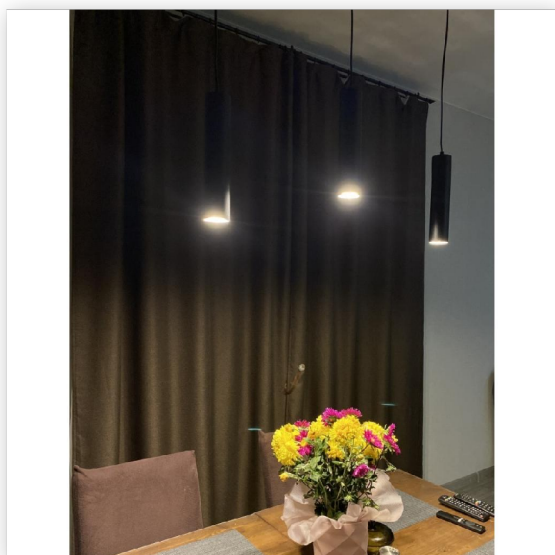

Подвесной светильник P51A.D55.белый L250

Артикул P51A.D55.белый L250

В наличии 33 шт.

Склад Красноярск 22 шт.

Склад Кемерово 1 шт.

Склад МО Одинцово 1 шт.

Склад Новосибирск 9 шт.

Характеристики

Производитель	Светкомплект
Мощность, W	20
Степень защиты, IP (Промышленные светильники)	20
Тип установки	Подвесной
Материал корпуса	Металл
Форма светильника	Круг
Цвет корпуса	Белый
Длина, мм	55
Высота, мм	250
Цоколь	GU10
Источник света	Встроенные светодиоды
Подсветка	Нет
Функции	Неповоротный