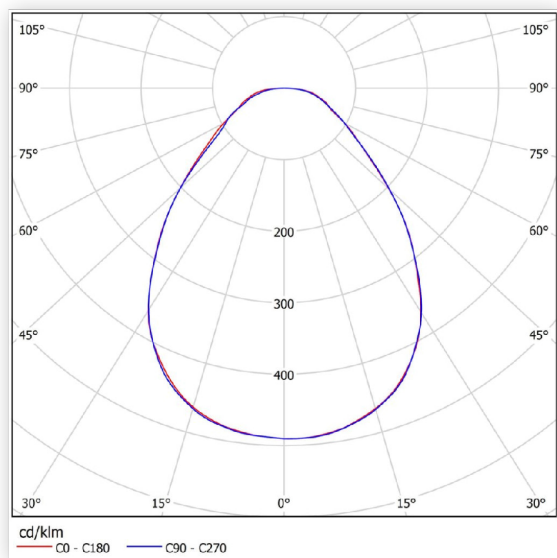

Светильник **светодиодный ССВ 35-** **4500-А-850-Д90 (35 Вт,** **4500 Лм, 3,5 кг) Ферекс**

Артикул ССВ 35-4500-А-850-Д90

В наличии	44 шт.
Склад Красноярск	8 шт.
Склад МО Одинцово	35 шт.
Склад МО Долгопрудный	1 шт.

Характеристики

Производитель	Ферекс
Угол освещения, °	120
Рабочее напряжение, В	176 - 264
Климатическое исполнение	УХЛ3.1
Класс защиты от поражения эл.током	1
Индекс цветопередачи (CRI), Ra ≥	80
Пульсация светового потока, % ≤	1%
Температура эксплуатации, °С	от -10 до +40
Материал рассеивателя	Полистирол
Срок службы, ч	50 000
Мощность, Вт	35
Цвет свечения	Нейтральный белый
Степень защиты	IP20
Рассеиватель	Прозрачный
Световой поток, лм	4500
Ширина, мм	595
Высота, мм	50
Цветовая температура, К	4000
Длина, мм	595