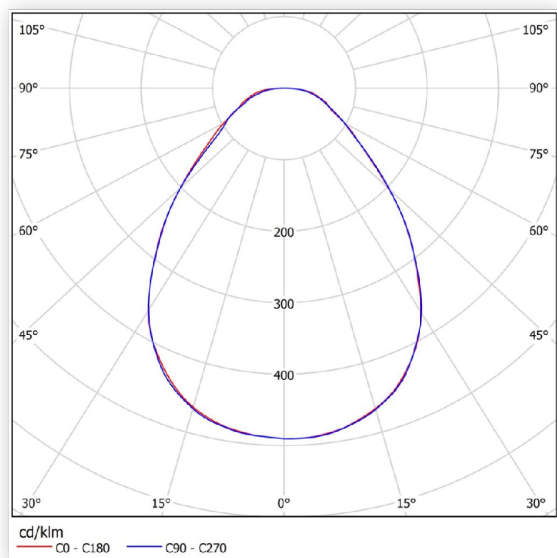

# **Светильник** **светодиодный ССВ 35-** **4500-А-850-Д90 (35 Вт,** **4500 Лм, 3,5 кг) Ферекс**

Артикул ССВ 35-4500-А-850-Д90

<b>В наличии</b>	<b>44 шт.</b>
Склад Красноярск	8 шт.
Склад МО Одинцово	35 шт.
Склад МО Долгопрудный	1 шт.