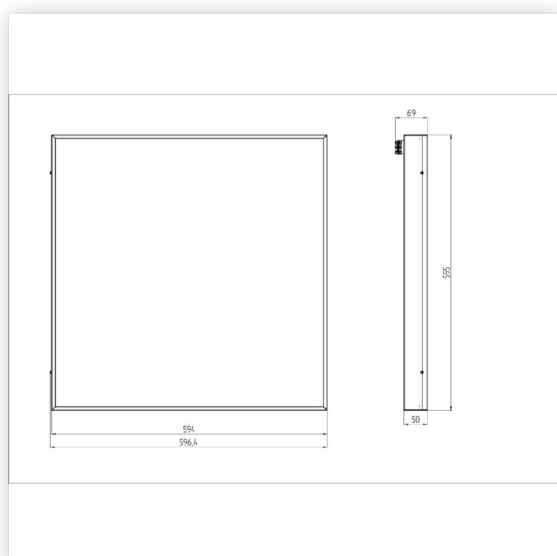

Светильник **светодиодный ССВ 35-** **4500-А-850-Д90 (35 Вт,** **4500 Лм, 3,5 кг) Ферекс**

Артикул ССВ 35-4500-А-850-Д90

В наличии 65 шт.

Склад Красноярск 14 шт.
Склад МО Одинцово 50 шт.
Склад МО 1 шт.
Долгопрудный

Характеристики

Производитель	Ферекс
Мощность, W	35
Степень защиты, IP	IP20
Угол освещения	120
Световой поток, Lm	4500
Цветовая температура, K	4000
Напряжение, V (Административно офисное освещение)	176 - 264
Климатическое исполнение (Административно офисное освещение)	УХЛ3.1
Рабочий ток светодиодов, A	0.07
Потребляемый ток не более, A (Административно офисное освещение)	0.19
Класс защиты от поражения эл.током (Административно офисное освещение)	1
Производитель светодиодов (Административно офисное освещение)	Nichia
Индекс цветопередачи, RA	80
Пульсация светового потока не более	1%
Температура эксплуатации, °C (Административно офисное освещение)	от -10 до +40
Тип установки	Встраиваемый
Материал рассеивателя	Полистирол
Срок службы часов	50 000
Длина, мм	595
Ширина, мм	595
Высота, мм	50
Цвет свечения (Административное и коммерческое освещение)	Нейтральный белый
Тип оборудования (Административное и	