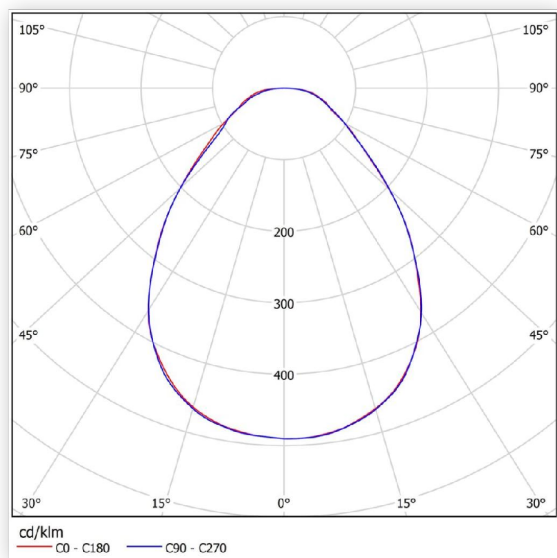

Светильник **светодиодный ССВ 35-** **4500-А-850-Д90 (35 Вт,** **4500 Лм, 3,5 кг) Ферекс**

Артикул ССВ 35-4500-А-850-Д90

В наличии 65 шт.

Склад Красноярск 14 шт.
Склад МО Одинцово 50 шт.
Склад МО 1 шт.
Долгопрудный