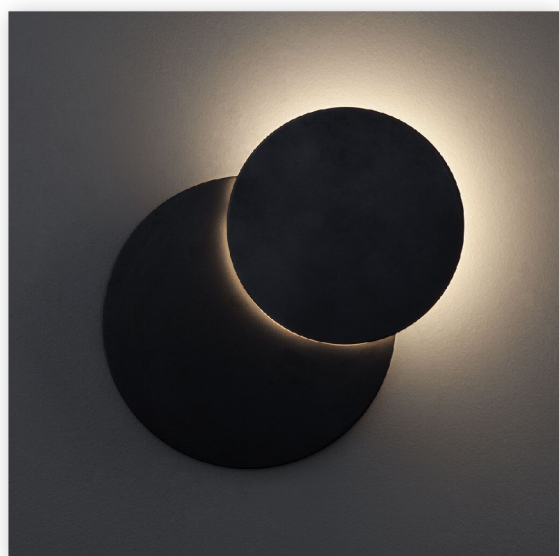

## Настенный светодиодный светильник 40135/1 черный

Артикул 40135/1 черный

**В наличии** 1 шт.

Склад МО Одинцово 1 шт.

### Характеристики

Производитель .....	Elektrostandard
Мощность, Вт .....	6
Степень защиты, IP .....	IP20
Световой поток, лм .....	550
Цветовая температура, К .....	4200
Входное напряжение, V .....	230
Индекс цветопередачи (CRI), Ra ≥ .....	80
Температура эксплуатации, °C .....	-20 - +40
Материал корпуса .....	Металл
Длина, мм .....	150
Ширина, мм .....	43
Высота, мм .....	150
Цвет корпуса .....	Черный
Цвет свечения .....	Нейтральный белый