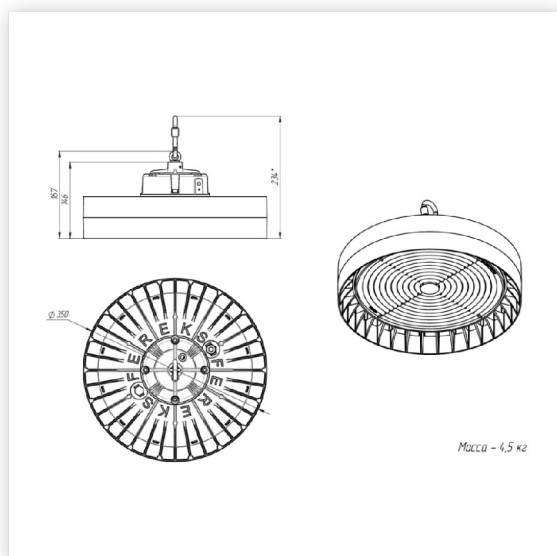

# Светильник Wheel 301-230-740-D60 Ферекс

Артикул 301-230-740-D60

**В наличии** 1 шт.  
Склад Красноярск 1 шт.

## Характеристики

Производитель .....	Ферекс
Мощность, W .....	230
Степень защиты, IP .....	65
Световой поток, Lm .....	36800
Цветовая температура, K .....	4000
Угол освещения .....	60
Входное напряжение, V .....	220
Индекс цветопередачи, RA .....	70
Температура эксплуатации, °C .....	-40 - +50
Срок службы часов .....	100 000
Производитель светодиодов .....	Refond
Пульсация светового потока не более .....	1%
Коэффициент мощности не менее, cos phi .....	0.96
Климатическое исполнение .....	У2
Класс защиты .....	1
Материал рассеивателя .....	ПММА (полиметилметакрилат)
Тип установки .....	Подвесной
Материал корпуса .....	Алюминий
Масса светильника не более, kg .....	5
Длина, mm .....	350
Ширина, mm .....	350
Высота, mm .....	200
Функции .....	Неповоротный
Цвет свечения .....	Нейтральный белый
Форма светильника .....	Круг