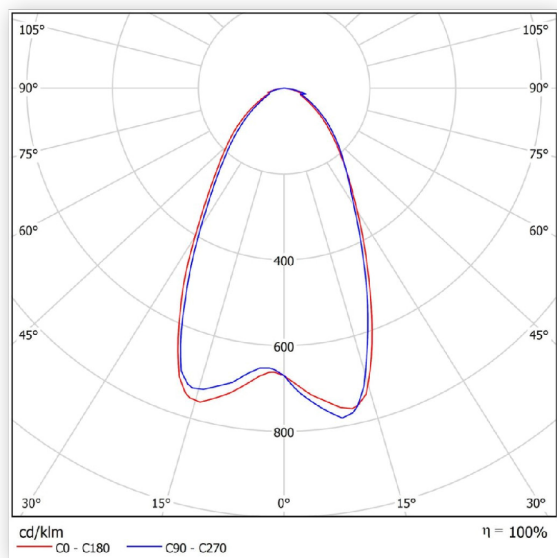

## Характеристики

Производитель .....	Ферекс
Мощность, W .....	230
Степень защиты, IP .....	65
Световой поток, Lm .....	36800
Цветовая температура, K .....	4000
Угол освещения .....	60
Входное напряжение, V .....	220
Индекс цветопередачи, RA .....	70
Температура эксплуатации, °C .....	-40 - +50
Срок службы часов .....	100 000
Производитель светодиодов .....	Refond
Пульсация светового потока не более .....	1%
Коэффициент мощности не менее, cos phi .....	0.96
Климатическое исполнение .....	У2
Класс защиты .....	1
Материал рассеивателя .....	ПММА (полиметилметакрилат)
Тип установки .....	Подвесной
Материал корпуса .....	Алюминий
Масса светильника не более, kg .....	5
Длина, mm .....	350
Ширина, mm .....	350
Высота, mm .....	200
Функции .....	Неповоротный
Цвет свечения .....	Нейтральный белый
Форма светильника .....	Круг