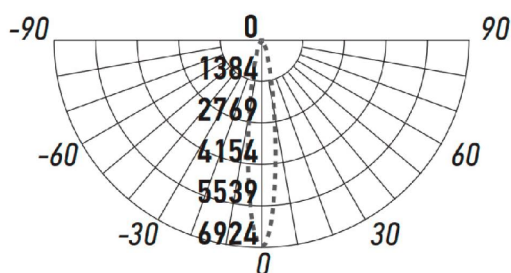

**Светильник**  
**светодиодный фасадный**  
**PWW 12W 15° 6500K IP67**  
**Jazzway**

Артикул 5039810

В наличии 0 шт.

Характеристики

**Кривые силы света:**

PWW 500 12W

Производитель .....	Jazzway
Мощность, W .....	12
Степень защиты, IP (Промышленные светильники) .....	67
Световой поток, Lm (Промышленные светильники) .....	1200
Цветовая температура, K .....	6500
Угол освещения (Промышленные светильники) .	15
Напряжение, V (Промышленные светильники) . .	85-265
Индекс цветопередачи, RA .....	80
Температура эксплуатации, °C (Промышленные светильники) .....	от -35 до +50
Срок службы часов .....	30 000
Производитель светодиодов (Промышленные светильники) .....	OSRAM
Пульсация светового потока не более (Промышленные светильники) .....	5%
Коэффициент мощности не менее, cos phi .....	0.9
Климатическое исполнение (Промышленные светильники) .....	У1
Класс защиты (Промышленные светильники) ....	1
Потребляемый ток, А .....	0.05
Количество светодиодов (Промышленные светильники) .....	12
Материал рассеивателя .....	Закаленное стекло
Источник света .....	SMD3030
Тип установки .....	Накладной
Материал корпуса .....	Литой алюминий
Масса светильника не более, kg (Промышленные светильники) .....	1
Длина, mm .....	500
Ширина, mm .....	44
Высота, mm .....	26
Цвет корпуса .....	Серый
Функции .....	Поворотный
Цвет свечения .....	Холодный белый
Длина провода, m .....	1
Форма светильника .....	Другая
Температура хранения, °C .....	от -50 до +50
Относительная влажность хранения, % .....	98