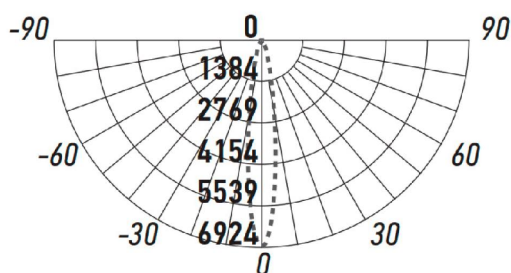

Светильник
светодиодный фасадный
PWW 12W 15° 6500K IP67
Jazzway

Артикул 5039810

В наличии 0 шт.

Характеристики

Кривые силы света:

PWW 500 12W

Производитель	Jazzway
Мощность, W	12
Степень защиты, IP (Промышленные светильники)	67
Световой поток, Lm (Промышленные светильники)	1200
Цветовая температура, K	6500
Угол освещения (Промышленные светильники) .	15
Напряжение, V (Промышленные светильники) . .	85-265
Индекс цветопередачи, RA	80
Температура эксплуатации, °C (Промышленные светильники)	от -35 до +50
Срок службы часов	30 000
Производитель светодиодов (Промышленные светильники)	OSRAM
Пульсация светового потока не более (Промышленные светильники)	5%
Коэффициент мощности не менее, cos phi	0.9
Климатическое исполнение (Промышленные светильники)	У1
Класс защиты (Промышленные светильники)	1
Потребляемый ток, A	0.05
Количество светодиодов (Промышленные светильники)	12
Материал рассеивателя	Закаленное стекло
Источник света	SMD3030
Тип установки	Накладной
Материал корпуса	Литой алюминий
Масса светильника не более, kg (Промышленные светильники)	1
Длина, mm	500
Ширина, mm	44
Высота, mm	26
Цвет корпуса	Серый
Функции	Поворотный
Цвет свечения	Холодный белый
Длина провода, m	1
Форма светильника	Другая
Температура хранения, °C	от -50 до +50
Относительная влажность хранения, %	98