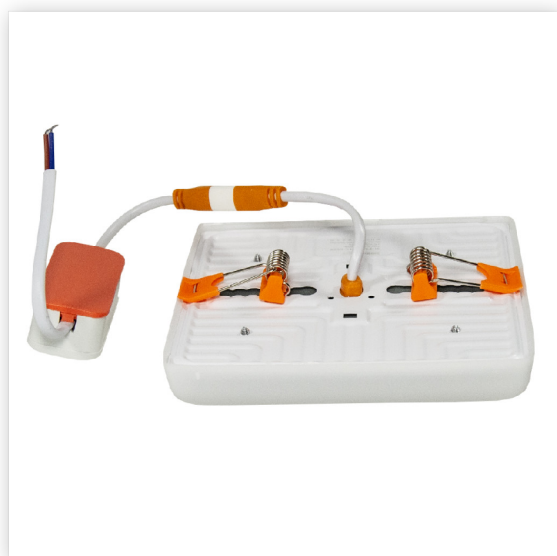

Светильник
светодиодный
регулируемый (до 105мм).
15Вт 6000К 1200Лм
квадрат SignImpress

Артикул SI-PSM-S-15-6000

В наличии	≥ 1000 шт.
Склад Красноярск	≥ 1000 шт.
Склад Кемерово	70 шт.
Склад МО Долгопрудный	20 шт.

Характеристики

Производитель	SignImpress
Угол освещения, °	120
Цветовая температура, К	6000
Рабочее напряжение, В	170 - 265
Длина, мм	120
Ширина, мм	120
Цвет корпуса	Белый
Тип установки	Встраиваемый
Мощность, Вт	15
Цвет свечения	Нейтральный белый
Световой поток, лм	1200
Степень защиты	20
Рассеиватель	Матовый
Материал корпуса	Металл/PPC