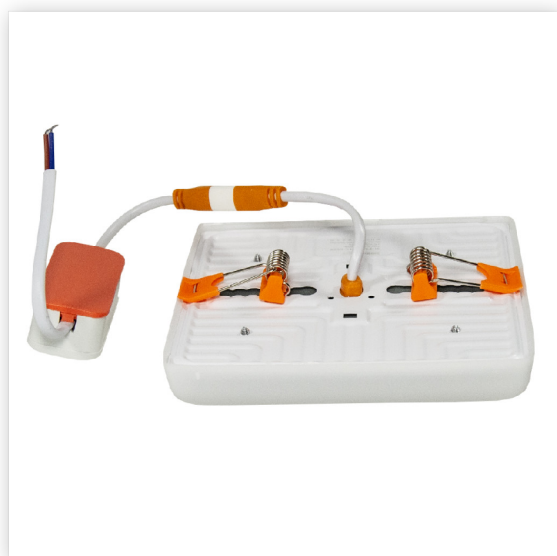

**Светильник**  
**светодиодный**  
**регулируемый (до 105мм).**  
**15Вт 6000К 1200Лм**  
**квадрат SignImpress**

Артикул SI-PSM-S-15-6000

<b>В наличии</b>	<b>≥ 1000 шт.</b>
Склад Красноярск	≥ 1000 шт.
Склад Кемерово	70 шт.
Склад МО Долгопрудный	20 шт.

**Характеристики**

Производитель .....	SignImpress
Угол освещения, ° .....	120
Цветовая температура, К .....	6000
Рабочее напряжение, В .....	170 - 265
Длина, мм .....	120
Ширина, мм .....	120
Цвет корпуса .....	Белый
Тип установки .....	Встраиваемый
Мощность, Вт .....	15
Цвет свечения .....	Нейтральный белый
Световой поток, лм .....	1200
Степень защиты .....	20
Рассеиватель .....	Матовый
Материал корпуса .....	Металл/PPC