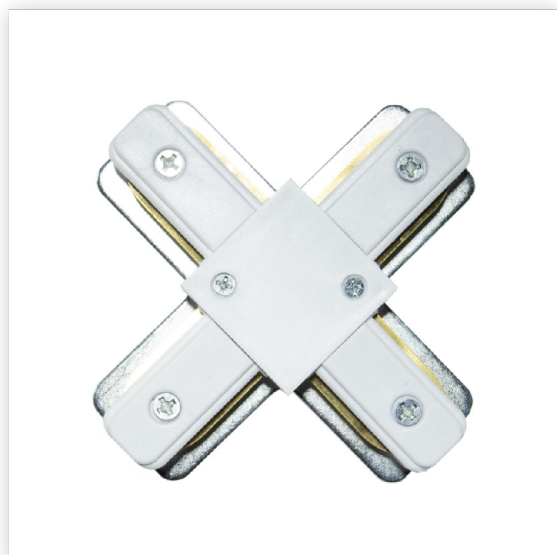

## Коннектор X образный к однофазному шинопроводу SI-CT1-X-W Белый SignImpress

Артикул SI-CT1-X-W

<b>В наличии</b>	<b>300 шт.</b>
Склад Красноярск	265 шт.
Склад МО Одинцово	20 шт.
Склад Новосибирск	5 шт.
Склад МО Долгопрудный	10 шт.

### Характеристики

Производитель .....	SignImpress
Ширина, мм .....	106
Высота, мм .....	18
Цвет основной .....	Белый
Длина, мм .....	106