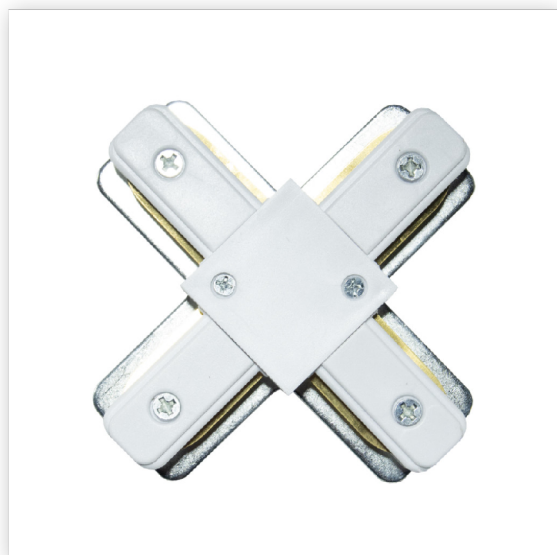

Коннектор X образный к однофазному шинопроводу SI-CT1-X-W Белый SignImpress

Артикул SI-CT1-X-W

В наличии	299 шт.
Склад Красноярск	264 шт.
Склад МО Одинцово	20 шт.
Склад МО Долгопрудный	10 шт.
Склад Новосибирск	5 шт.

Характеристики

Производитель	SignImpress
Ширина, мм	106
Высота, мм	18
Длина, мм	106
Цвет корпуса	Белый
Система	Standart