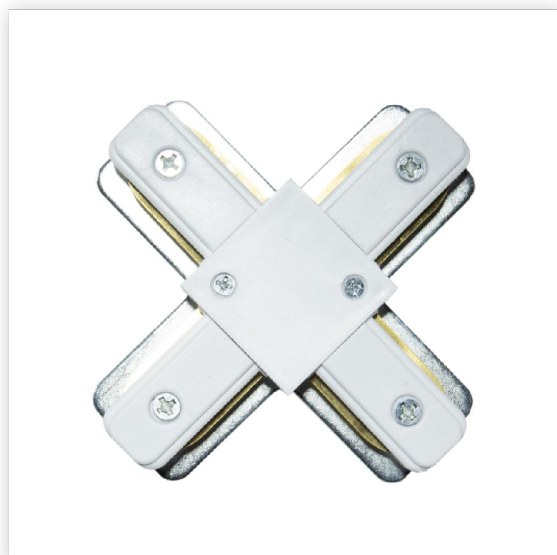

Коннектор X образный к однофазному шинопроводу SI-CT1-X-W Белый SignImpress

Артикул SI-CT1-X-W

В наличии **200**
 шт.

Склад Красноярск 185 шт.

Склад Новосибирск 5 шт.

Склад МО 10 шт.

Долгопрудный

Характеристики

Производитель	SignImpress
Длина, мм	106
Ширина, мм	106
Высота, мм	18
Цвет основной	Белый