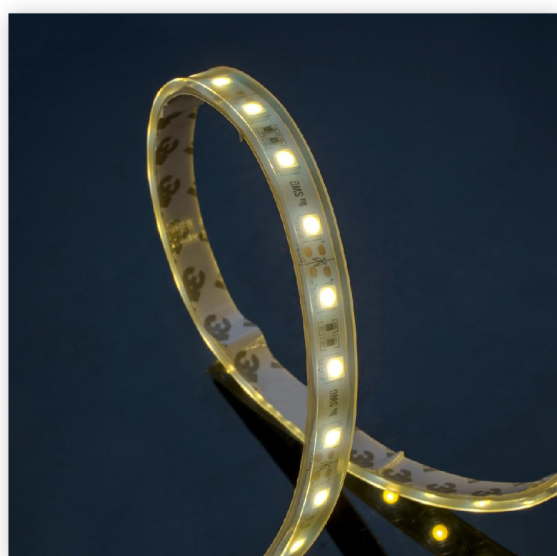

Лента светодиодная стандарт SMD5050 60LED/ м 14,4Вт/м 12В IP66 Цвет: Теплый белый 3М (1метр). SWG

Артикул 014783

В наличии 160 м.

Склад Красноярск 160 м.

Характеристики

Производитель	SWG
Мощность, W	14.4
Кол-во светодиодов на метр	60
Световой поток, Lm (Светодиодные ленты)	700
Напряжение, V (Светодиодные ленты)	12
Угол освещения (Светодиодные ленты)	120
Степень защиты, IP (Светодиодные ленты)	66
Температура эксплуатации, °C (Светодиодные ленты)	-20 - +40
Длина изделия, м	5
Цветовая температура, K	2700-3200
Цвет свечения (Светодиодные ленты)	Теплый белый
Срок службы часов	10 000
Тип светодиода (Ленты светодиодные)	SMD 5050
Номинальный ток, А (Ленты светодиодные)	1.2
Индекс цветопередачи, RA (Ленты светодиодные)	70