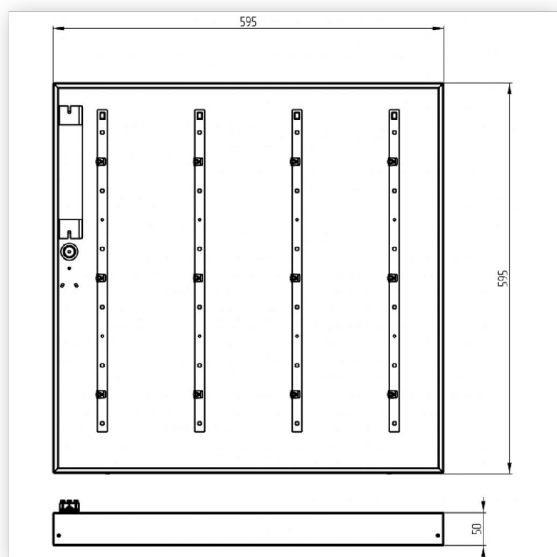

Характеристики