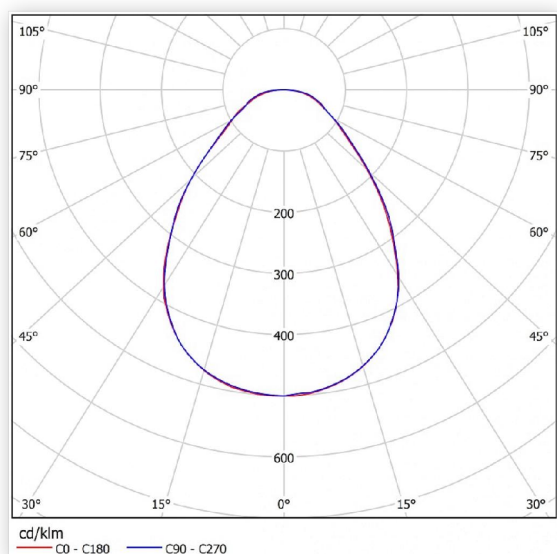

Характеристики