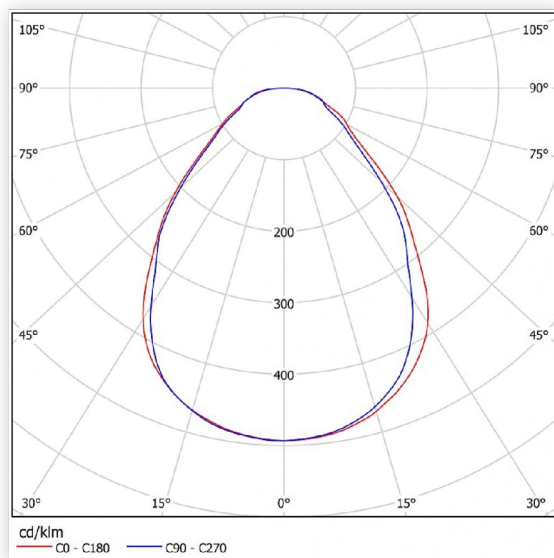

Светильник **светодиодный ССВ 37-** **3900-К50 (37 Вт, 3956 Лм,** **2,5 кг) Ферекс**

Артикул ССВ 37-3900-К50

В наличии **1 шт.**

Склад Красноярск 1 шт.

Характеристики

Производитель	Ферекс
Мощность, W	37
Степень защиты, IP	IP20
Угол освещения	120
Световой поток, Lm	3956
Цветовая температура, K	4700-5300
Напряжение, V (Административно офисное освещение)	176 - 264
Климатическое исполнение (Административно офисное освещение)	УХЛ3.1
Рабочий ток светодиодов, A	0.07
Коэффициент мощности не менее, cos phi	0.96
Потребляемый ток не более, A (Административно офисное освещение)	0.17
Макс допустимый рабочий ток, A (Административно офисное освещение)	0.2
Класс защиты от поражения эл.током (Административно офисное освещение)	1
Производитель светодиодов (Административно офисное освещение)	Nichia
Количество светодиодов	48
Индекс цветопередачи, RA	80
Пульсация светового потока не более	1%
Температура эксплуатации, °C (Административно офисное освещение)	от 0 до +40
Тип установки	Встраиваемый/накладной
Материал рассеивателя	Призматический полистирол
Срок службы часов	100 000
Длина, мм	1200
Ширина, мм	210
Высота, мм	40
Световой поток светодиодов, Lm	5040
Масса стандартная без упаковки	2,5 кг