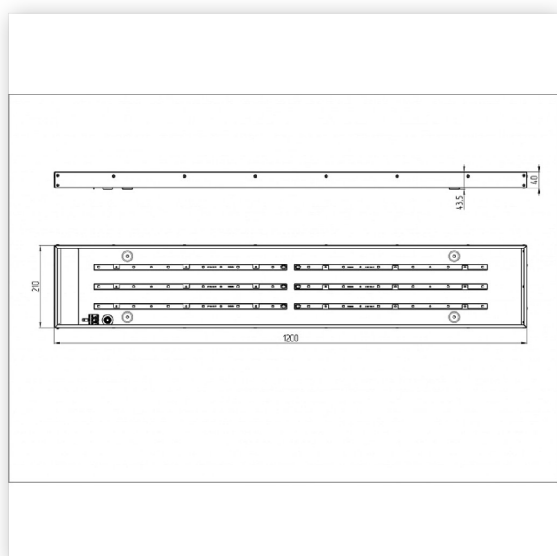

Светильник **светодиодный ССВ 37-** **3900-К50 (37 Вт, 3956 Лм,** **2,5 кг) Ферекс**

Артикул ССВ 37-3900-К50

В наличии **1 шт.**

Склад Красноярск 1 шт.

Характеристики

Производитель	Ферекс
Мощность, W	37
Степень защиты, IP	IP20
Угол освещения	120
Световой поток, Lm	3956
Цветовая температура, K	4700-5300
Напряжение, V	176 - 264
Климатическое исполнение	УХЛ3.1
Рабочий ток светодиодов, A	0.07
Коэффициент мощности не менее, cos phi	0.96
Потребляемый ток не более, A	0.17
Мак допустимый рабочий ток, A	0.2
Класс защиты от поражения эл.током	1
Производитель светодиодов	Nichia
Количество светодиодов	48
Индекс цветопередачи, RA	80
Пульсация светового потока не более	1%
Температура эксплуатации, °C	от 0 до +40
Тип установки	Встраиваемый/накладной
Материал рассеивателя	Призматический полистирол
Срок службы часов	100 000
Длина, mm	1200
Ширина, mm	210
Высота, mm	40
Световой поток светодиодов, Lm	5040
Масса светильника не более, kg	2.5
Материал корпуса	Оцинкованный металл