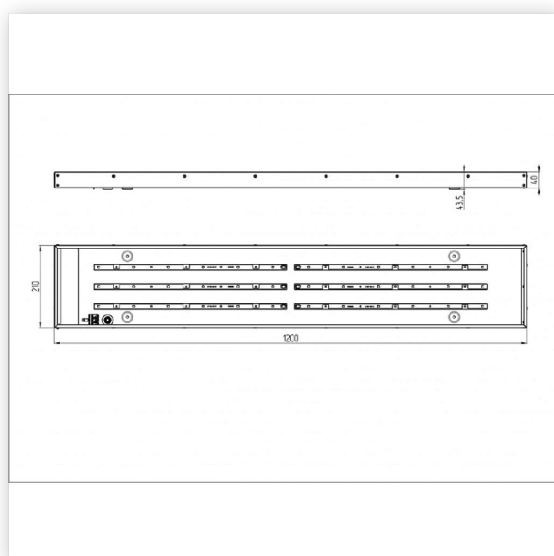

Светильник **светодиодный ССВ 37-** **3900-К50 (37 Вт, 3956 Лм,** **2,5 кг) Ферекс**

Артикул ССВ 37-3900-К50

В наличии **1 шт.**

Склад Красноярск 1 шт.

Характеристики

Производитель	Ферекс
Мощность, W	37
Степень защиты, IP	IP20
Угол освещения	120
Световой поток, Lm	3956
Цветовая температура, K	4700-5300
Напряжение, V (Административно офисное освещение)	176 - 264
Климатическое исполнение (Административно офисное освещение)	УХЛ3.1
Рабочий ток светодиодов, A	0.07
Коэффициент мощности не менее, cos phi	0.96
Потребляемый ток не более, A (Административно офисное освещение)	0.17
Макс допустимый рабочий ток, A (Административно офисное освещение)	0.2
Класс защиты от поражения эл.током (Административно офисное освещение)	1
Производитель светодиодов (Административно офисное освещение)	Nichia
Количество светодиодов	48
Индекс цветопередачи, RA	80
Пульсация светового потока не более	1%
Температура эксплуатации, °C (Административно офисное освещение)	от 0 до +40
Тип установки	Встраиваемый/накладной
Материал рассеивателя	Призматический полистирол
Срок службы часов	100 000
Длина, мм	1200
Ширина, мм	210
Высота, мм	40
Световой поток светодиодов, Lm	5040
Масса стандартная без упаковки	2,5 кг