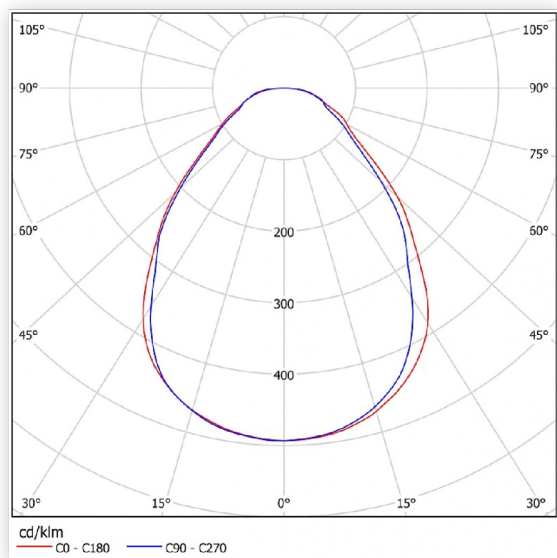

Светильник **светодиодный ССВ 37-** **3900-К50 (37 Вт, 3956 Лм,** **2,5 кг) Ферекс**

Артикул ССВ 37-3900-К50

В наличии **1 шт.**

Склад Красноярск 1 шт.

Характеристики

Производитель	Ферекс
Мощность, W	37
Степень защиты, IP	IP20
Угол освещения	120
Световой поток, Lm	3956
Цветовая температура, K	4700-5300
Напряжение, V	176 - 264
Климатическое исполнение	УХЛ3.1
Рабочий ток светодиодов, A	0.07
Коэффициент мощности не менее, cos phi	0.96
Потребляемый ток не более, A	0.17
Мак допустимый рабочий ток, A	0.2
Класс защиты от поражения эл.током	1
Производитель светодиодов	Nichia
Количество светодиодов	48
Индекс цветопередачи, RA	80
Пульсация светового потока не более	1%
Температура эксплуатации, °C	от 0 до +40
Тип установки	Встраиваемый/накладной
Материал рассеивателя	Призматический полистирол
Срок службы часов	100 000
Длина, mm	1200
Ширина, mm	210
Высота, mm	40
Световой поток светодиодов, Lm	5040
Масса светильника не более, kg	2.5
Материал корпуса	Оцинкованный металл