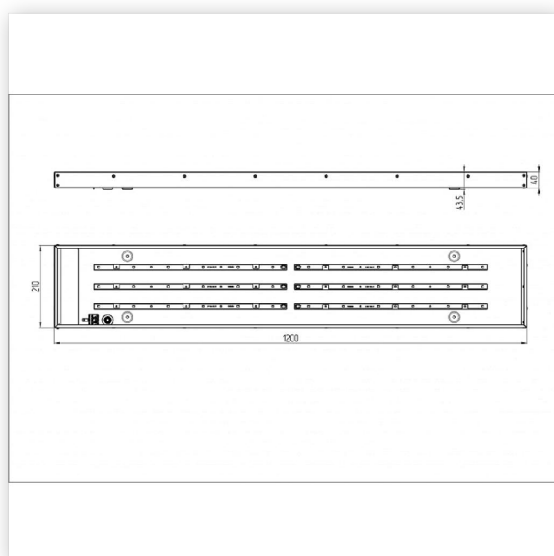

Производитель	Ферекс
Мощность, W	37
Степень защиты, IP	IP20
Угол освещения	120
Световой поток, Lm	3956
Цветовая температура, K	4700-5300
Напряжение, V (Административно офисное освещение)	176 - 264
Климатическое исполнение (Административно офисное освещение)	УХЛ3.1
Рабочий ток светодиодов, A	0.07
Коэффициент мощности не менее, cos phi	0.96
Потребляемый ток не более, A (Административно офисное освещение)	0.17
Мах допустимый рабочий ток, A (Административно офисное освещение)	0.2
Класс защиты от поражения эл.током (Административно офисное освещение)	1
Производитель светодиодов (Административно офисное освещение)	Nichia
Количество светодиодов	48
Индекс цветопередачи, RA	80
Пульсация светового потока не более	1%
Температура эксплуатации, °C (Административно офисное освещение)	от 0 до +40
Тип установки	Встраиваемый/накладной
Материал рассеивателя	Призматический полистирол
Срок службы часов	100 000
Длина, мм	1200
Ширина, мм	210
Высота, мм	40
Световой поток светодиодов, Lm	5040
Масса стандартная без кабеля, кг	2,5