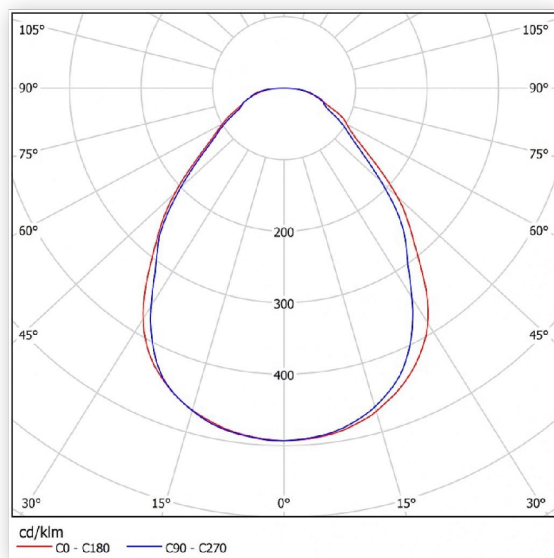

Производитель	Ферекс
Мощность, W	37
Степень защиты, IP	IP20
Угол освещения	120
Световой поток, Lm	3956
Цветовая температура, K	4700-5300
Напряжение, V (Административно офисное освещение)	176 - 264
Климатическое исполнение (Административно офисное освещение)	УХЛ3.1
Рабочий ток светодиодов, A	0.07
Коэффициент мощности не менее, cos phi	0.96
Потребляемый ток не более, A (Административно офисное освещение)	0.17
Мах допустимый рабочий ток, A (Административно офисное освещение)	0.2
Класс защиты от поражения эл.током (Административно офисное освещение)	1
Производитель светодиодов (Административно офисное освещение)	Nichia
Количество светодиодов	48
Индекс цветопередачи, RA	80
Пульсация светового потока не более	1%
Температура эксплуатации, °C (Административно офисное освещение)	от 0 до +40
Тип установки	Встраиваемый/накладной
Материал рассеивателя	Призматический полистирол
Срок службы часов	100 000
Длина, мм	1200
Ширина, мм	210
Высота, мм	40
Световой поток светодиодов, Lm	5040
Масса стандартная без кабеля, кг	2,5