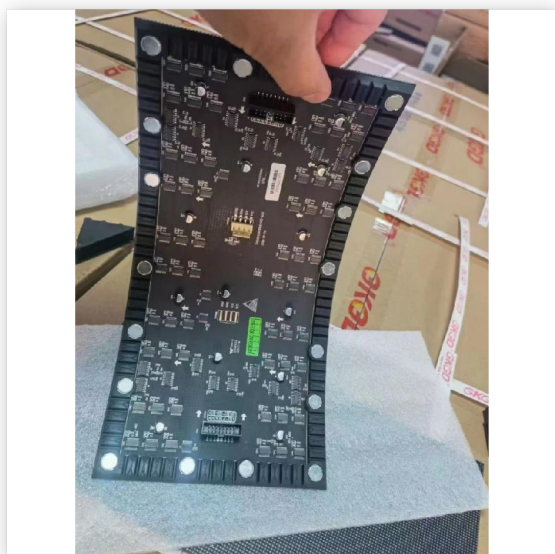

# Модуль светодиодный гибкий Indoor Q2,5 1920Hz SMD1515 RGB 500cd (320\*160mm) CMA03Z- X234 GKGD

Артикул CMA03Z-X23гибкий IQ2,5RGB

**В наличии** **более 200 шт.**  
 Склад Кемерово 18 шт.  
 Склад МО Одинцово более 100 шт.

## Характеристики

Производитель .....	GKGD
Шаг пикселя, мм .....	2.5
Плотность пикселя, pix/m2 .....	250000
Конфигурация пикселя .....	1R1G1B
Тип светодиода .....	SMD1515
Размер модуля, мм .....	320*160
Вес модуля, г .....	270
Разрешение модуля, мм .....	128*64
Количество модулей в m2 .....	19.53
Минимальное расстояние для просмотра, м ...	2.5
Яркость, cd/m2 .....	500
Угол обзора .....	160/140
Интерфейс .....	HUB75E
Напряжение, VDC .....	4.8-5.5
Максимальное потребление, w/m2 .....	422
Среднее потребление, w/m2 .....	211
Уровень серого .....	15 bit
Кадров в секунду .....	60
Частота обновления, Hz .....	1920

Компьютер, в режиме реального времени, автономный, беспроводной, интернет  
 Расстояние связи, м .....

Расстояние связи, м .....	Cat5 UTP 100-130
Уровень яркости .	256 уровней, автоматическая или ручная регулировка.
Цветовая температура	Регулируется программным обеспечением