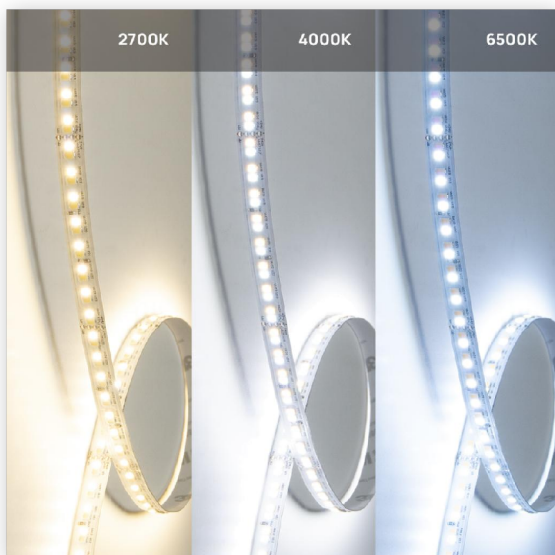

Лента светодиодная SMD2835 24В 224д/м 22Вт 2700-6500К IP20 (1метр). SignImpress

Артикул SI-LSP2835/24-224-2700-6500-IP20

В наличии 85 м.

Склад Кемерово 15 м.

Склад МО Одинцово 5 м.

Склад Новосибирск 5 м.

Склад МО 60 м.

Долгопрудный

Характеристики

Производитель	SignImpress
Световой поток, Lm (Светодиодные ленты)	2420
Напряжение, V (Светодиодные ленты)	24
Степень защиты, IP (Светодиодные ленты)	20
Длина изделия, м	5
Цветовая температура, К	2700-6500
Цвет свечения (Светодиодные ленты) ..	Теплый белый + холодный белый
Мощность, W	22
Кол-во светодиодов на метр	224
Тип светодиода (Ленты светодиодные)	SMD 2835
Ширина изделия, mm (Ленты светодиодные)	10
Индекс цветопередачи, RA (Ленты светодиодные)	90
Кратность резки, LED	16
Подложка	многослойная