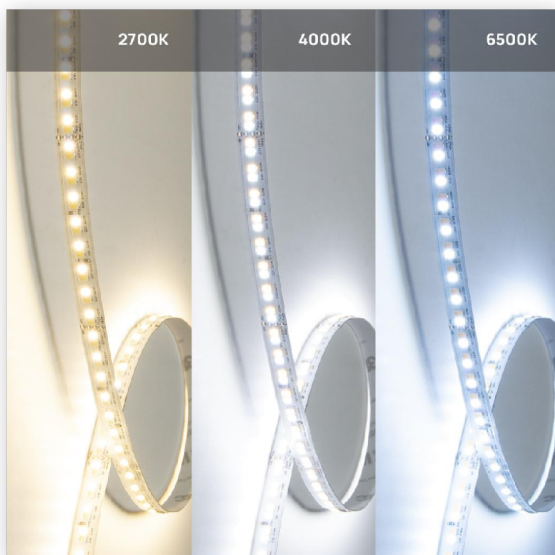

Лента светодиодная SMD2835 24В 224д/м 22Вт 2700-6500К IP20 (1метр). SignImpress

Артикул SI-LSP2835/24-224-2700-6500-IP20

В наличии 80 м.

Склад Кемерово 10 м.

Склад МО Одинцово 5 м.

Склад Новосибирск 5 м.

Склад МО 60 м.

Долгопрудный

Характеристики

Производитель	SignImpress
Световой поток, Lm (Светодиодные ленты)	2420
Напряжение, V (Светодиодные ленты)	24
Степень защиты, IP (Светодиодные ленты)	20
Длина изделия, м	5
Цветовая температура, К	2700-6500
Цвет свечения (Светодиодные ленты) ..	Теплый белый + холодный белый
Мощность, W	22
Кол-во светодиодов на метр	224
Тип светодиода (Ленты светодиодные)	SMD 2835
Ширина изделия, mm (Ленты светодиодные)	10
Индекс цветопередачи, RA (Ленты светодиодные)	90
Кратность резки, LED	16
Подложка	многослойная