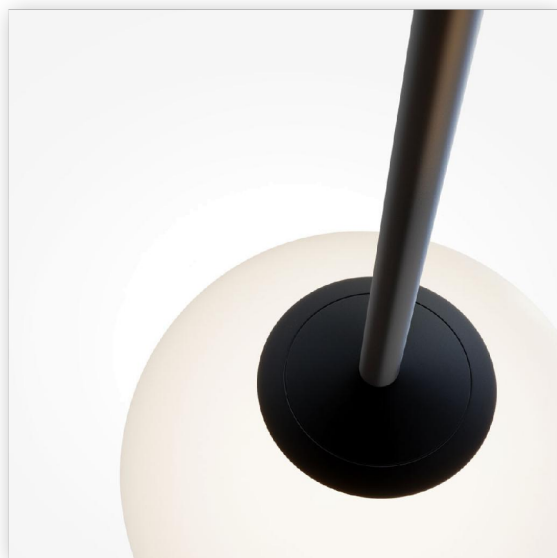

## Подвесной светильник Basic form E14x1 Maytoni

Артикул MOD321PL-01B1

В наличии 1 шт.

Склад Красноярск 1 шт.

### Характеристики

Производитель .....	Maytoni
Мощность, W .....	40
Материал корпуса .....	Металл
Цвет корпуса .....	Черный матовый
Цоколь .....	E14
Длина упаковки, мм .....	350
Ширина упаковки, мм .....	260
Высота упаковки, мм .....	260
Материал плафона .....	Стекло
Форма подвесного светильника .....	Шар
Цвет плафона .....	белый
Вес, g .....	900