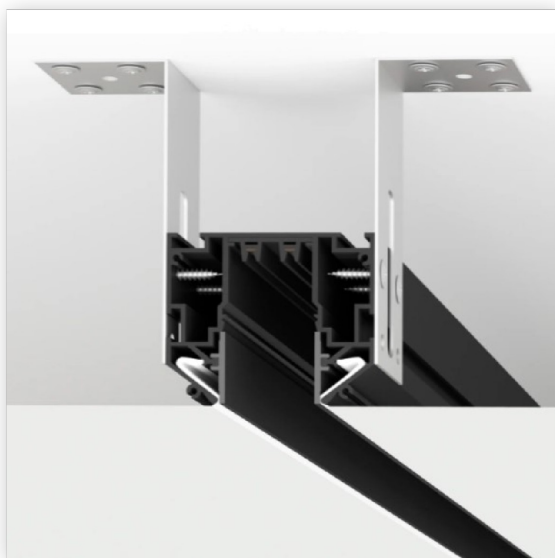

Профиль-трек SMART ONE, для натяжных потолков, 2 м, алюминий, Черный TR2022-BK Denkirs

Артикул TR2022-BK

В наличии **22 шт.**

Склад Красноярск 16 шт.

Склад МО Одинцово 3 шт.

Склад МО Долгопрудный 3 шт.

Характеристики

Производитель	Denkirs
Входное напряжение, V	220
Длина, мм	2000
Ширина, мм	62
Высота, мм	51
Цвет корпуса	Черный
Цвет	Черный
Материал	Алюминий