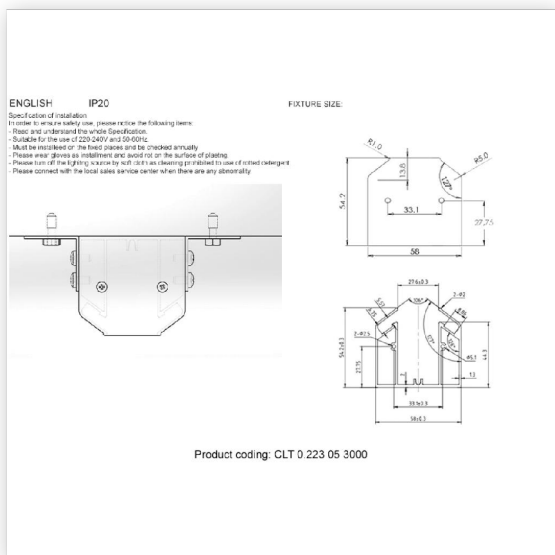

Профиль-адаптер для монтажа в натяжной потолок для магнитного шинопровода CLT 0.223 05 3 Crystal Lux

Артикул 1408/058

В наличии 4 шт.

Склад МО Одинцово 4 шт.

Характеристики

Производитель	Crystal Lux
Степень защиты, IP (Промышленные светильники)	20
Материал корпуса	Алюминий
Длина, мм	3000
Ширина, мм	58
Высота, мм	54
Высота с цепью/тросом, мм	54
Вес, г	3 780