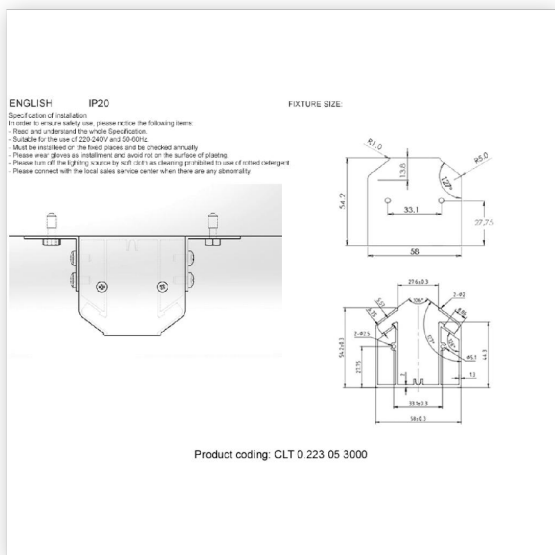

# Профиль-адаптер для монтажа в натяжной потолок для магнитного шинопровода CLT 0.223 05 3 Crystal Lux

Артикул 1408/058

В наличии 4 шт.

Склад МО Одинцово 4 шт.

## Характеристики

Производитель .....	Crystal Lux
Степень защиты, IP (Промышленные светильники) .....	20
Материал корпуса .....	Алюминий
Длина, мм .....	3000
Ширина, мм .....	58
Высота, мм .....	54
Высота с цепью/тросом, мм .....	54
Вес, g .....	3 780