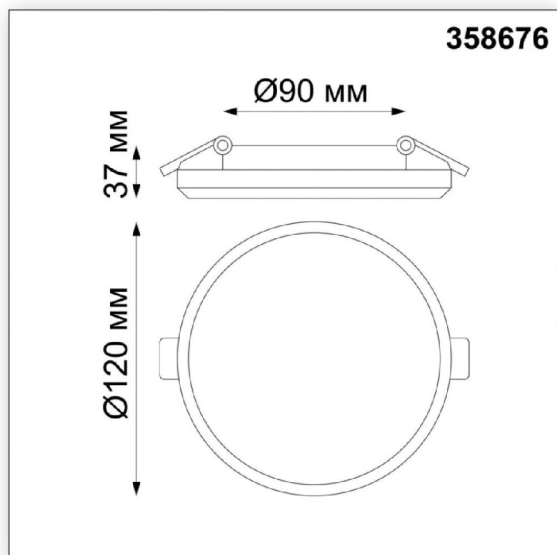

Встраиваемый светодиодный светильник Spot Pandora 358676 Novotech

Артикул 358676

В наличии 0 шт.

Характеристики

Производитель	Novotech
Мощность, W	13
Степень защиты, IP	54
Угол освещения	120
Световой поток, Lm	1300
Цветовая температура, K	4000
Напряжение, V (Административно офисное освещение)	220
Цоколь (Административно офисное освещение)	LED
Высота, мм	37
Цвет корпуса	Белый
Цвет свечения (Административное и коммерческое освещение)	Нейтральный
Диаметр	120
Диаметр монтажного отверстия	90
Освещаемая площадь, кв.м	4
Материал плафонов	Пластик
Длина врезного отверстия, мм	90
Ширина врезного отверстия, мм	90
Высота встройки, мм	13
Высота минимальная, мм	37
Светит как лампа накаливания (Вт)	110
Количество ламп (Административно офисное освещение)	1
Материал корпуса	Алюминий