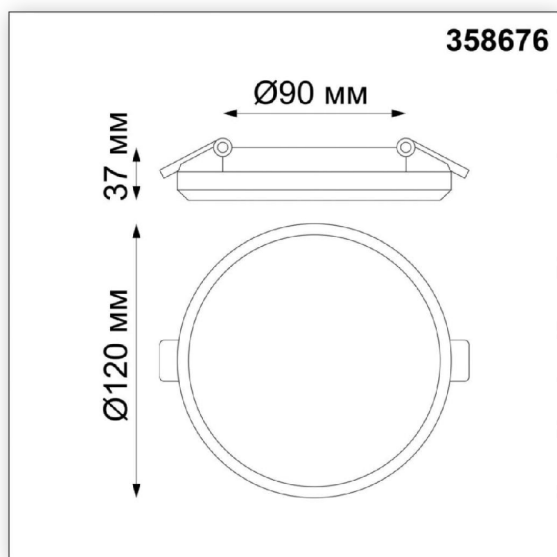

Встраиваемый светодиодный светильник Spot Pandora 358676 Novotech

Артикул 358676

В наличии 12 шт.

Склад МО Одинцово 12 шт.

Характеристики

Производитель	Novotech
Мощность, W	13
Степень защиты, IP	54
Угол освещения	120
Световой поток, Lm	1300
Цветовая температура, K	4000
Напряжение, V (Административно офисное освещение)	220
Цоколь (Административно офисное освещение)	LED
Высота, мм	37
Цвет корпуса	Белый
Цвет свечения (Административное и коммерческое освещение)	Нейтральный
Диаметр	120
Диаметр монтажного отверстия	90
Освещаемая площадь, кв.м	4
Материал плафонов	Пластик
Длина врезного отверстия, мм	90
Ширина врезного отверстия, мм	90
Высота встройки, мм	13
Высота минимальная, мм	37
Светит как лампа накаливания (Вт)	110
Количество ламп (Административно офисное освещение)	1
Материал корпуса	Алюминий