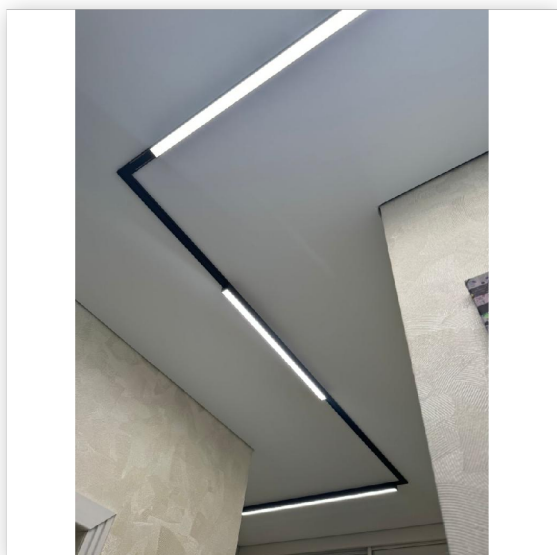

# Светильник трековый однофазный магнитный линейный Ultra-2 48В 20Вт 4000К Чёрный 3года SignImpress

Артикул SI020213

**В наличии**            **377**  
шт.

Склад Красноярск    296 шт.  
Склад Кемерово    9 шт.  
Склад МО Одинцово   20 шт.  
Склад Новосибирск   3 шт.  
Склад МО            49 шт.  
Долгопрудный