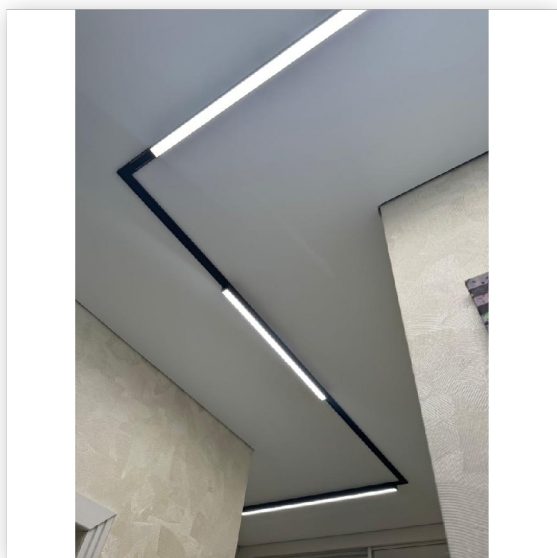

Светильник трековый однофазный магнитный линейный Ultra-2 48В 20Вт 4000К Чёрный 3года SignImpress

Артикул SI020213

В наличии **395**
шт.

Склад Красноярск 343 шт.
Склад Новосибирск 3 шт.
Склад МО 49 шт.
Долгопрудный

Характеристики

Производитель	SignImpress
Мощность, W	20
Степень защиты, IP (Промышленные светильники)	44
Световой поток, Lm (Промышленные светильники)	1391
Цветовая температура, K	4000
Угол освещения (Промышленные светильники) .	150
Напряжение, V (Промышленные светильники) .	48
Индекс цветопередачи, RA	90
Температура эксплуатации, °C (Промышленные светильники)	-30...+40
Коэффициент мощности не менее, cos phi	0,5
Частота питающей сети, Hz (Промышленные светильники)	60
Тип установки	Трековый
Материал корпуса	Алюминий
Длина, mm	614
Ширина, mm	26
Высота, mm	24
Цвет корпуса	Чёрный
Длина упаковки, mm	700
Ширина упаковки, mm	50
Высота упаковки, mm	40
Вес изделия с упаковкой, г	295
Класс энергоэффективности	G