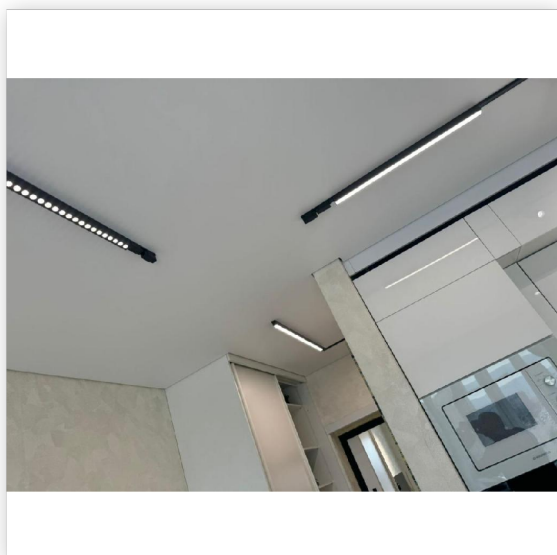

Светильник трековый однофазный магнитный линейный Ultra-2 48В 30Вт 4000К Чёрный 3года SignImpress

Артикул SI020215

В наличии **133**
шт.

Склад Красноярск 83 шт.
Склад Кемерово 9 шт.
Склад МО Одинцово 15 шт.
Склад Новосибирск 1 шт.
Склад МО 25 шт.
Долгопрудный