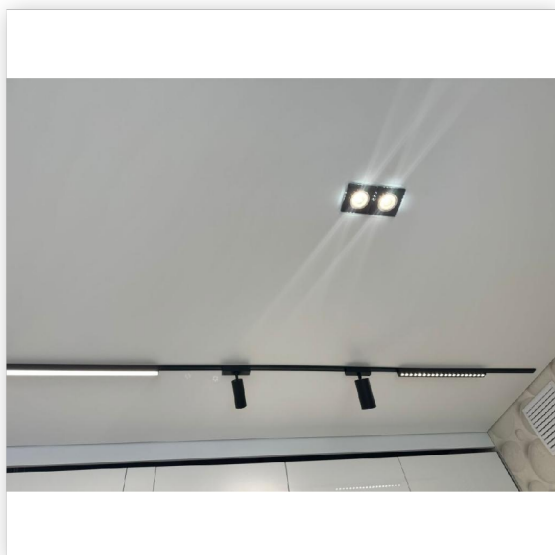

Светильник трековый однофазный магнитный Inclin-1 48В 9Вт "Bridgelux" 4000К Чёрный 3года SignImpress

Артикул SI020305

В наличии **120**
шт.

Склад Красноярск 64 шт.
Склад Кемерово 9 шт.
Склад МО Одинцово 12 шт.
Склад МО 35 шт.
Долгопрудный

Характеристики

Производитель	SignImpress
Мощность, W	9
Степень защиты, IP (Промышленные светильники)	44
Световой поток, Lm (Промышленные светильники)	677
Цветовая температура, K	4000
Напряжение, V (Промышленные светильники) ..	48
Индекс цветопередачи, RA	90
Температура эксплуатации, °C (Промышленные светильники)	-30...+40
Коэффициент мощности не менее, cos phi	0,5
Частота питающей сети, Hz (Промышленные светильники)	60
Тип установки	Трековый
Материал корпуса	Алюминий
Длина, mm	160
Цвет корпуса	Черный
Длина упаковки, mm	185
Ширина упаковки, mm	135
Высота упаковки, mm	55
Вес изделия с упаковкой, г	280
Класс энергоэффективности	G