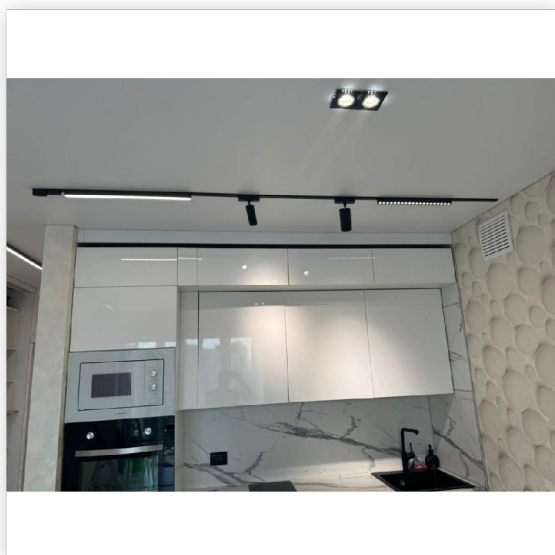

Светильник трековый однофазный магнитный Inclin-2 48В 20Вт "Bridgelux 4000К Чёрный 3года SignImpress

Артикул SI020311

В наличии **32 шт.**

Склад Красноярск 2 шт.

Склад МО 30 шт.

Долгопрудный

Характеристики

Производитель	SignImpress
Мощность, W	20
Степень защиты, IP (Промышленные светильники)	44
Световой поток, Lm (Промышленные светильники)	1500
Цветовая температура, K	4000
Угол освещения (Промышленные светильники) ..	24
Напряжение, V (Промышленные светильники) ..	48
Индекс цветопередачи, RA	90
Коэффициент мощности не менее, cos phi	0,5
Частота питающей сети, Hz (Промышленные светильники)	60
Тип установки	Трековый
Материал корпуса	Алюминий
Длина, mm	115
Цвет корпуса	Чёрный
Диаметр, mm	60
Длина упаковки, mm	250
Ширина упаковки, mm	150
Высота упаковки, mm	75
Вес изделия с упаковкой, г	318
Класс энергоэффективности	G
Длина адаптера, mm	113
Ширина адаптера, mm	26
Высота адаптера, mm	24
Длина штанги, mm	130