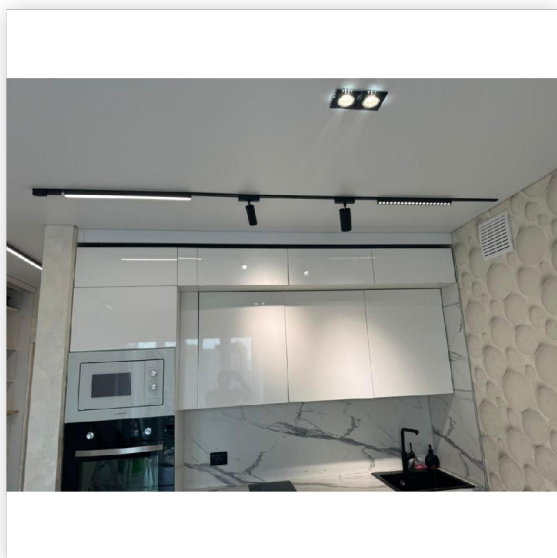

# Шинопровод 1 фаза накладной Ultra Thin 48В для трековых магнитных светильников Чёрный 3м SignImpress

Артикул SI020403

**В наличии**            **180**  
   **шт.**

Склад Красноярск    143 шт.  
Склад МО Одинцово   2 шт.  
Склад МО                35 шт.  
Долгопрудный