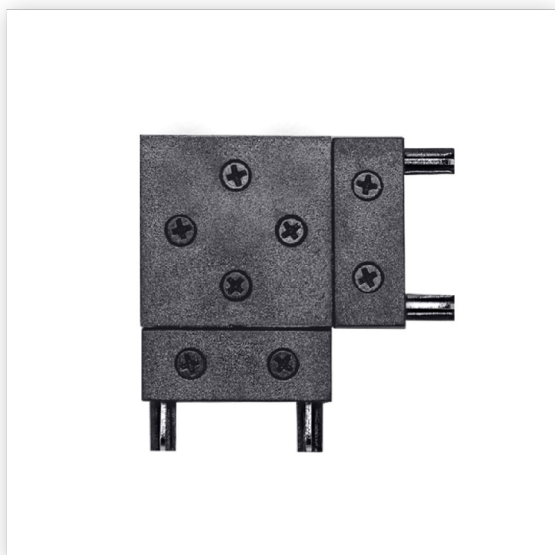

Коннектор L образный к шинопроводу. однофазному магнитному. Thin Чёрный SignImpress

Артикул SI020505

В наличии **30 шт.**

Склад Красноярск	3 шт.
Склад Кемерово	16 шт.
Склад МО Одинцово	5 шт.
Склад Новосибирск	6 шт.

Характеристики

Производитель	SignImpress
Ширина, мм	36
Высота, мм	6
Материал корпуса	Пластик + медь
Длина, мм	36
Степень защиты, IP	IP20
Входное напряжение, V	48
Способ крепления	К шинопроводу однофазному магнитному
Длина упаковки, мм	90
Ширина упаковки, мм	60
Высота упаковки, мм	6
Вес брутто, г	12
Количество ед. в транспортной коробке, шт.	1/200
Цвет корпуса	Чёрный
Система	Ultra Thin