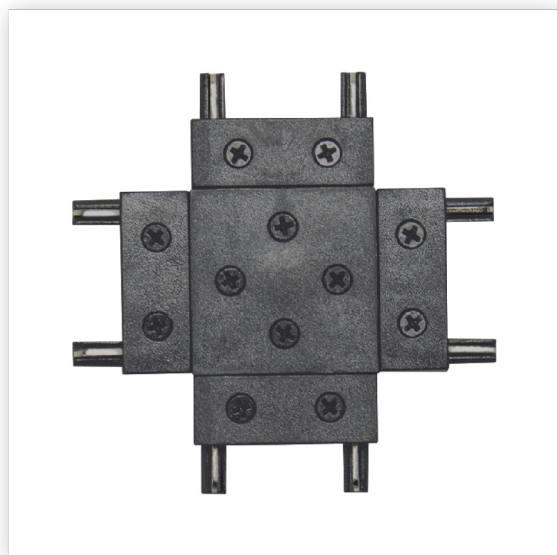

# Коннектор X образный к шинопроводу. однофазному магнитному. Thin Чёрный SignImpress

Артикул SI020509

**В наличии** **97 шт.**

Склад Красноярск	32 шт.
Склад Кемерово	10 шт.
Склад МО Одинцово	20 шт.
Склад МО Долгопрудный	35 шт.

## Характеристики

Производитель .....	SignImpress
Ширина, мм .....	46
Высота, мм .....	6
Материал корпуса .....	Пластик + медь
Длина, мм .....	46
Степень защиты, IP .....	IP20
Входное напряжение, V .....	48
Способ крепления .....	К шинопроводу однофазному магнитному
Длина упаковки, мм .....	120
Ширина упаковки, мм .....	80
Высота упаковки, мм .....	6
Вес брутто, г .....	18
Количество ед. в транспортной коробке, шт. ....	1/100
Цвет корпуса .....	Черный
Система .....	Ultra Thin