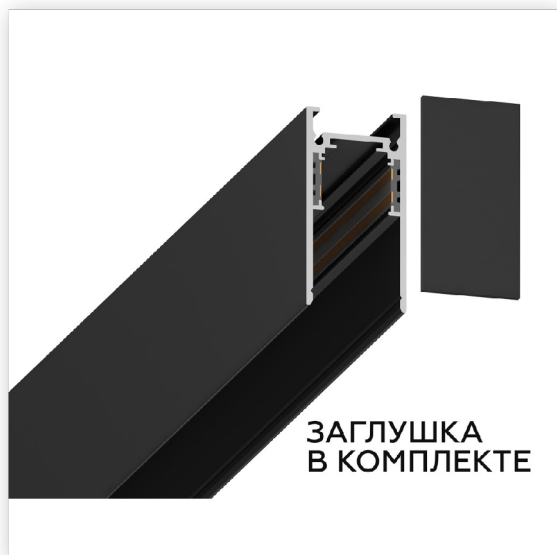

# Шинопровод магнитный НИЗКОВОЛЬТНЫЙ накладной Magnetic GL3301 BK черный IP20 48V 1000 Ambrella light

Артикул GL3301

**В наличии** 5 шт.

Склад Красноярск 5 шт.

## Характеристики

Производитель .....	Ambrella light
Длина, мм .....	1000
Ширина, мм .....	26.9
Высота, мм .....	53.7
Рабочая температура, С .....	-10...+40
Тип профиля .....	Накладной
Входное напряжение, V .....	48
Материал корпуса .....	Металл
Цвет корпуса .....	Черный