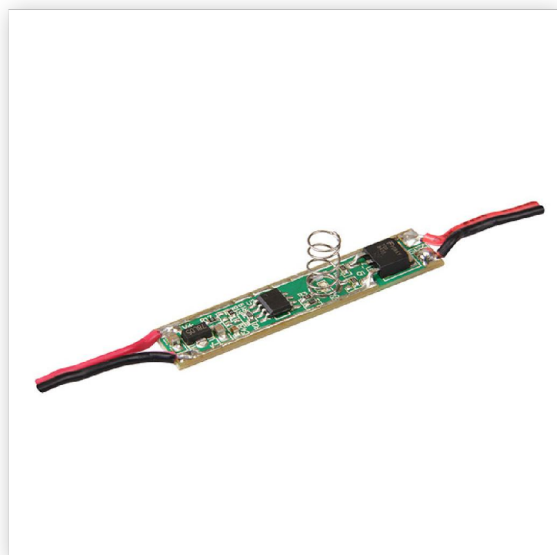

## **Выключатель сенсорный** **3-х поз 0%/50%/100%** **12/24 V Jazzway**

Артикул 1035783

В наличии 0 шт.

Характеристики

Производитель ..... Jazzway

**jazzway**