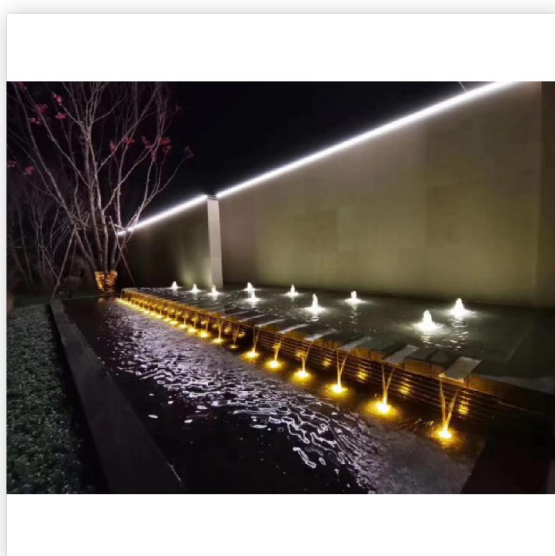

# Светильник линейный архитектурный NH10 24В 10Вт Зелёный SMD2835 48Д IP65 1м Signimpress

Артикул NH10-24/10/Green

**В наличии 3 шт.**

Склад Красноярск 1 шт.

Склад МО Одинцово 1 шт.

Склад Новосибирск 1 шт.