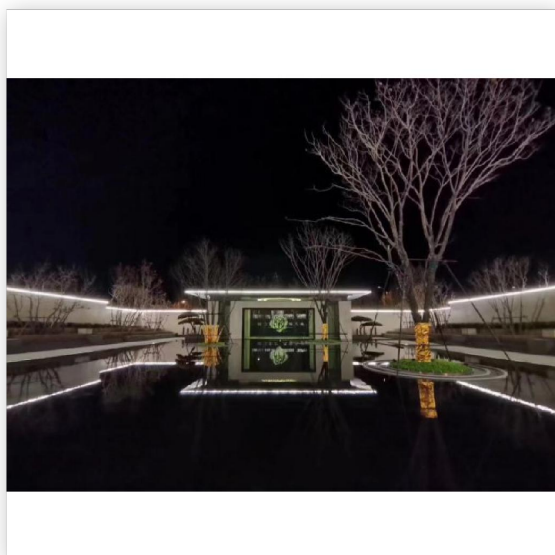

# Светильник линейный архитектурный NH10 24В 10Вт Зелёный SMD2835 48Д IP65 1м Signimpress

Артикул NH10-24/10/Green

**В наличии 3 шт.**

Склад Красноярск 1 шт.

Склад МО Одинцово 1 шт.

Склад Новосибирск 1 шт.