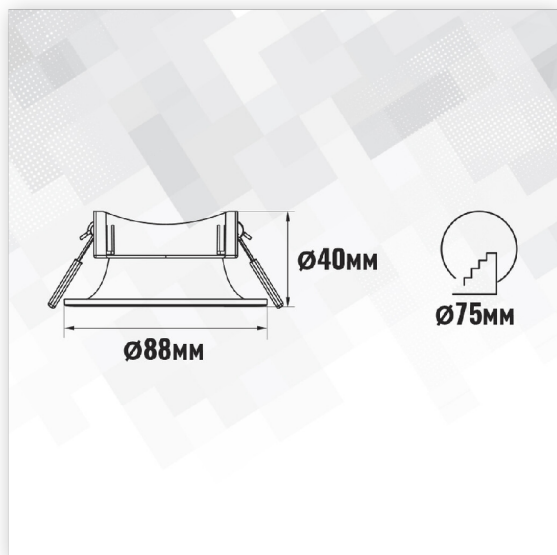

СВЕТИЛЬНИК встраиваемый GU5.3 (MR16) круг 47540 Белый SignImpress

Артикул SI47540

В наличии	819 шт.
Склад Красноярск	469 шт.
Склад Кемерово	277 шт.
Склад МО Одинцово	12 шт.
Склад МО Долгопрудный	34 шт.
Склад Новосибирск	27 шт.

Характеристики

Производитель	SignImpress
Форма светильника	Круг
Цвет корпуса	Белый
Материал корпуса	Пластик
Высота, мм	40
Количество в коробке, шт	1/30
Частота питающей сети, Hz	50-60
Врезное отверстие, мм	75
Мощность лампы (Max), Вт	12
Цоколь	G5.3 (MR16)
Напряжение, V	220-240
Степень защиты, IP	20
Диаметр, мм	88
Температура эксплуатации, °C	-15 +40

SignImpress

СВЕТИЛЬНИК ВСТРАИВАЕМЫЙ

Цоколь G5.3 (MR16)
 Напряжение питания 220-240В
 Частота напряжения 50-60Гц
 Материал корпуса... Алюминий, Пластик
 Размер Ø88x40мм
 Степень защиты IP20
 Рабочая температура ... -15°C +40°C
 Использовать с лампой
 Led G5.3 (MR16) мощность ≤12Вт
 Лампа в комплект не входит