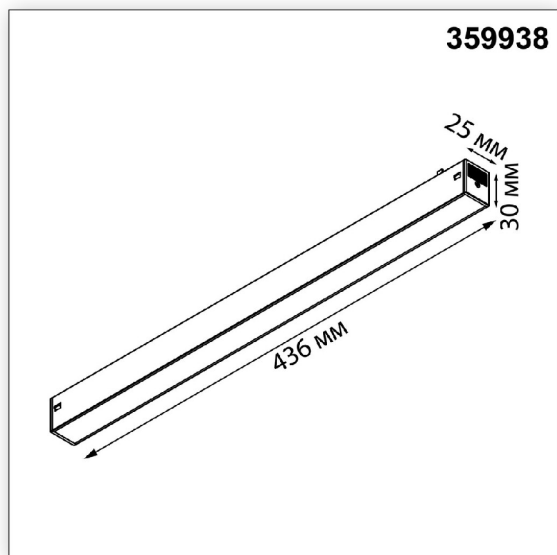

Трековый светильник с переключ. цв. темпер. IP20 LED 3000K4000K6000K VECTOR PORT NT25 208 черный Novotech

Артикул 359938

В наличии **108 шт.**

Склад Красноярск 101 шт.
Склад МО Долгопрудный 7 шт.

Характеристики

Производитель	Novotech
Мощность, W	24
Степень защиты, IP	IP20
Световой поток, Lm	1440
Цветовая температура, K	3000-4000-6000
Угол освещения	120
Входное напряжение, V	220
Индекс цветопередачи, RA	≥90
Пульсация светового потока не более	1
Коэффициент мощности не менее, cos phi	0,5
Класс защиты	1
Материал корпуса	Алюминий
Длина, mm	436
Ширина, mm	25
Высота, mm	30
Цвет корпуса	Черный